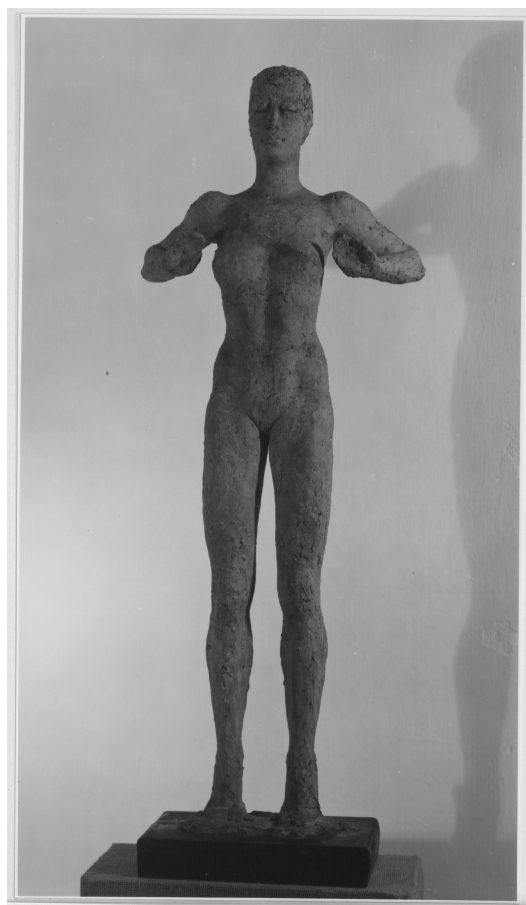

**KUNST
HALLE
BREMEN**

↗ Hermann Haller (*Bern 1880 - † Zürich 1950)
Spitzentänzerin, 1922

Abmessungen	Objekt: 97,5 x 37,5 x 18 cm Sockel: 5 x 28 x 18 cm
Raum	nicht ausgestellt
Inventarnummer	298-1922/1
Permalink	↗ DE-MUS-027614/object/984

KUNST HALLE BREMEN

↗ Hermann Haller (*Bern 1880 - † Zürich 1950)
Spitzentänzerin, 1922

Werkinformationen

Künstler	Hermann Haller (*Bern 1880 - † Zürich 1950)
Werk	Titel Spitzentänzerin Entstehungsdatum 1922
Grunddaten	Abmessungen: Objekt: 97,5 x 37,5 x 18 cm Sockel: 5 x 28 x 18 cm Werktyp: Skulptur Technik: Terrakotta, modelliert Bezeichnungen: hinten, auf der Plinthe bezeichnet: H Haller 1922 Erwerbsinformation: 1922 Erworben von der Kunsthalle Bremen 1922
Provenienz	1922 erworben vom Künstler
Creditline	Kunsthalle Bremen - Der Kunstverein in Bremen, Public Domain Mark 1.0