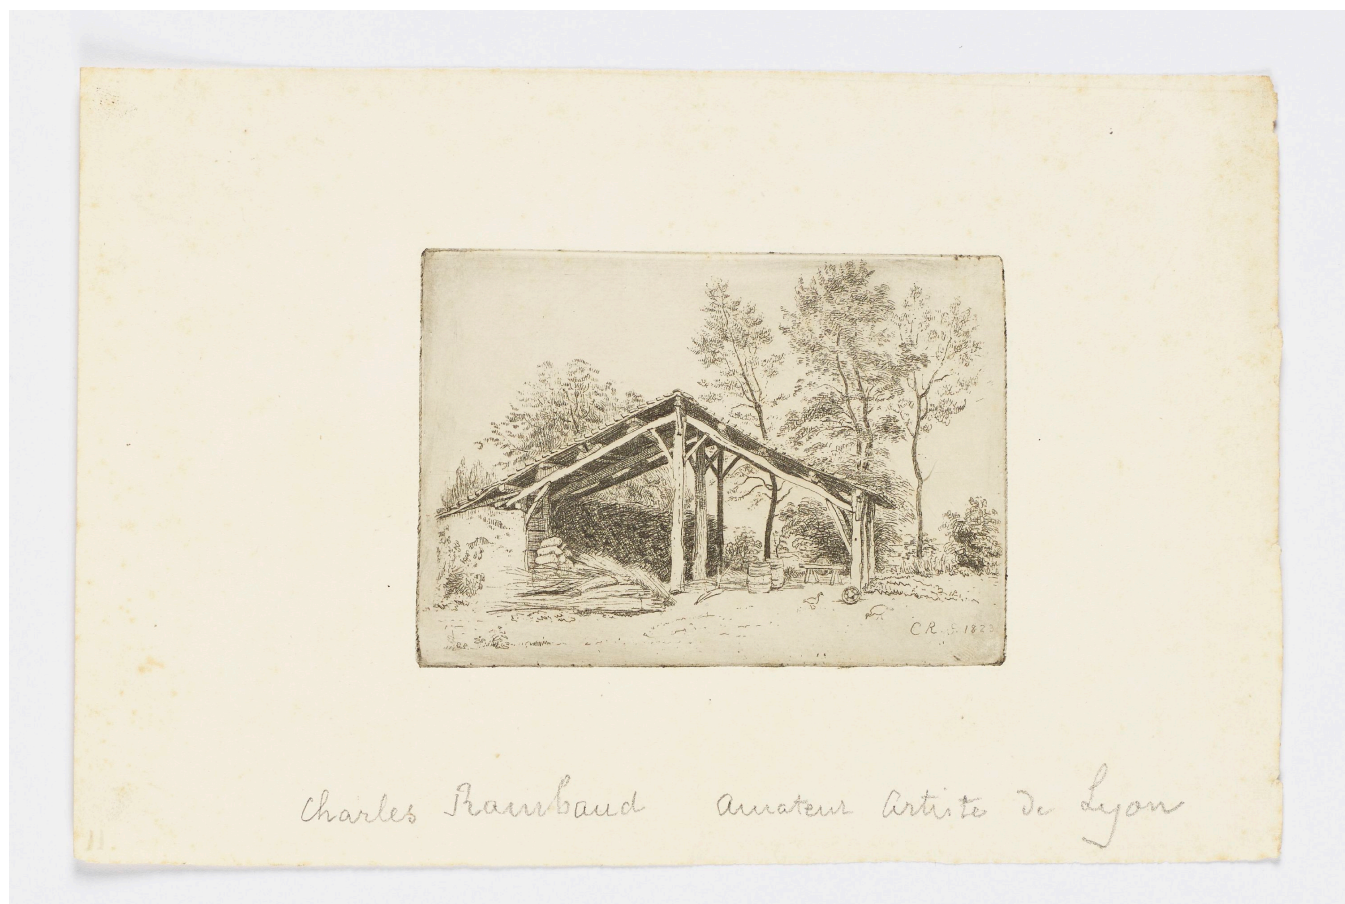

**KUNST
HALLE
BREMEN**

↗ Charles Rambaud (*1801 - † 1900), Radierer
Gartenlaube, 1823

Abmessungen	Platte: 80 x 112 mm Blatt: 152 x 230 mm
Raum	nicht ausgestellt
Inventarnummer	2022/3917
Permalink	↗ DE-MUS-027614/object/98380

KUNST HALLE BREMEN

↗ Charles Rambaud (*1801 - † 1900), Radierer
Gartenlaube, 1823

Werkinformationen

Künstler	Charles Rambaud (*1801 - † 1900), Radierer
Werk	Titel Gartenlaube Entstehungsdatum 1823
Grunddaten	Abmessungen: Platte: 80 x 112 mm Blatt: 152 x 230 mm Werktyp: Druckgraphik Material/Technik: Radierung Bezeichnungen: unten rechts innerhalb der Darstellung datiert und monogrammiert: C R. S. 1823 unterhalb der Darstellung von fremder Hand mit Bleistift bezeichnet: Charles Rambaud Amateur Artiste de Lyon unten links unterhalb der Darstellung von fremder Hand mit Bleistift bezeichnet: 11. Erwerbsinformation: 2022 nachinventarisiert
Creditline	Kunsthalle Bremen - Der Kunstverein in Bremen, Foto: Die Kulturgutscanner www.kulturgutscanner.de, Public Domain Mark 1.0
Enthalten in der Kollektion:	↗ Digitalisierung der französischen und japanischen Graphik

KUNST HALLE BREMEN

↗ Charles Rambaud (*1801 - † 1900), Radierer
Gartenlaube, 1823

**Digitalisierung der
französischen und
japanischen Graphik**