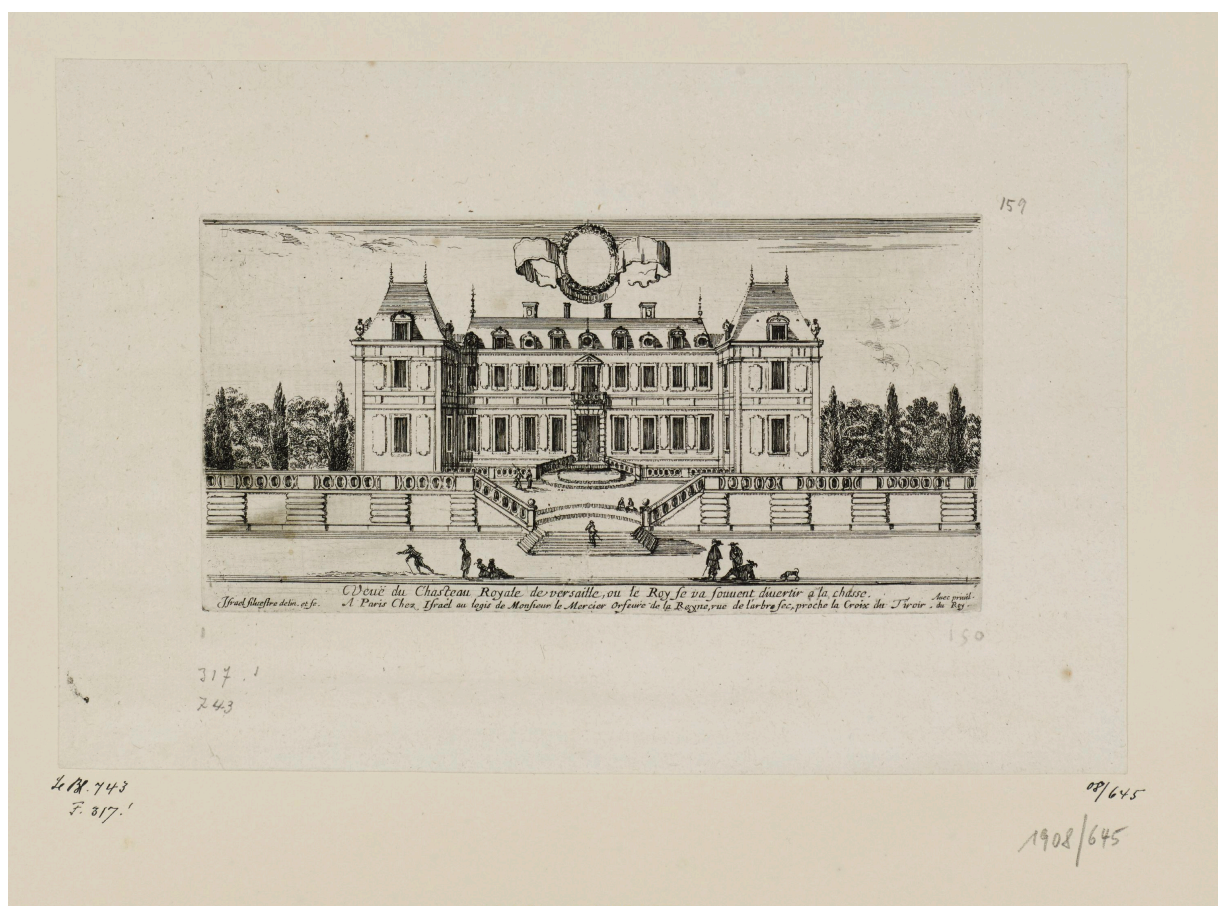

# KUNST HALLE BREMEN

↗ Israël Silvestre (\*Nancy 1621 - † Paris 1691), Radierer  
 Israël Henriët (\*Nancy 1590 - † Paris 1661), Verleger  
*Veuë du Chasteau Royale de Versaille, ou le Roy se va souvent divertir a la  
 chasse, Blatt 1 der Folge "Versailles", 1636-1661*