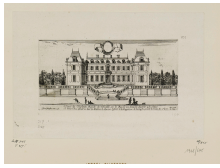

KUNST HALLE BREMEN

↗ Israël Silvestre (*Nancy 1621 - † Paris 1691), Radierer
Israël Henriet (*Nancy 1590 - † Paris 1661), Verleger
*Vue du Chateau Royale de Versaille, ou le Roy se va souvent
divertir a la chasse, Blatt 1 der Folge "Versailles", 1636-1661*

Enthalten in der
Kollektion:

↗ Digitalisierung der französischen und japanischen Graphik