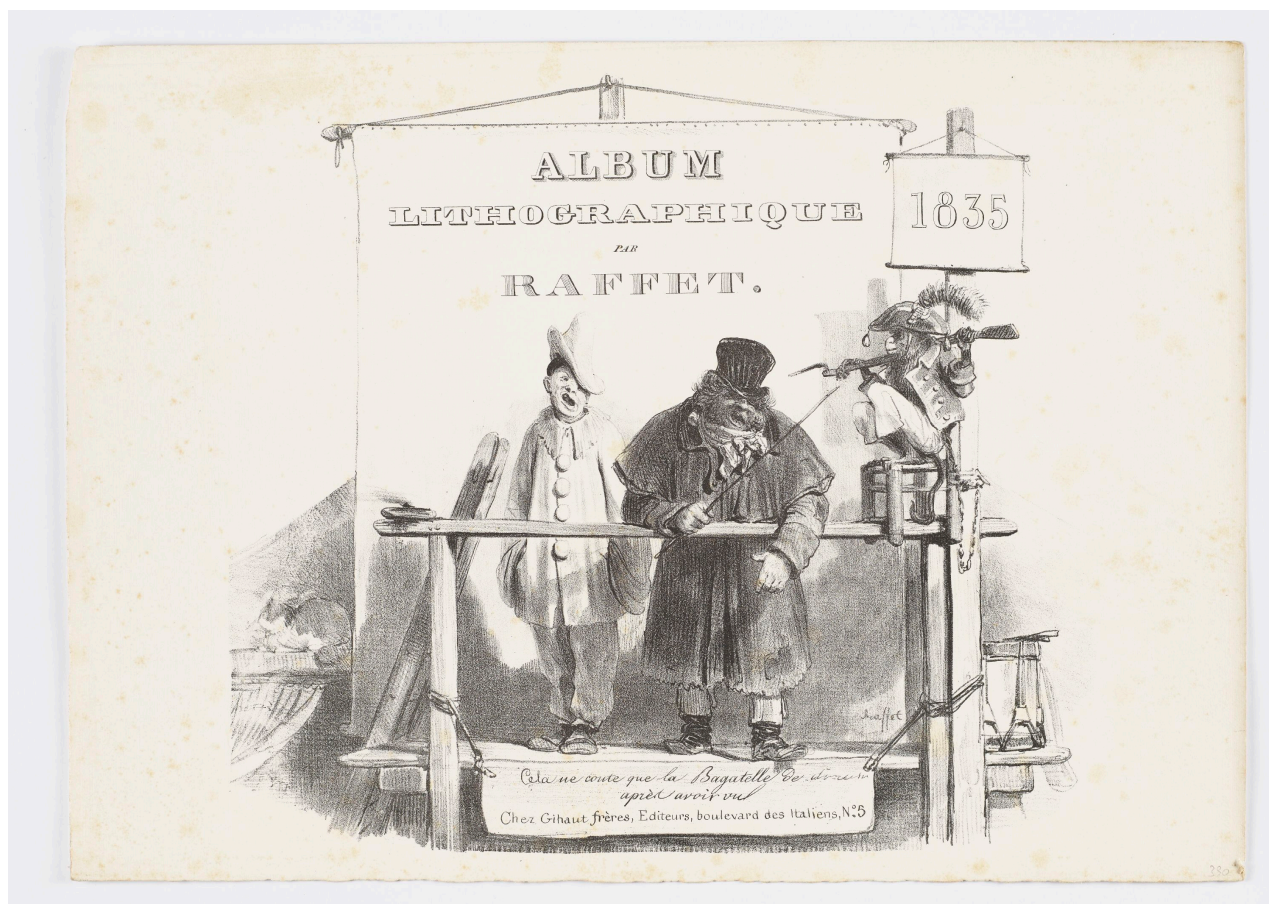

KUNST HALLE BREMEN

➤ Denis Auguste Marie Raffet (*Paris 1804 - † Genua 1860), Lithograph
Gihaut Frères (*1815 - † 1871), Verleger
Album Lithographique 1835, Titelblatt der Folge "Album de 1835",
1830-1835

Abmessungen	Stein: 263 x 307 mm Blatt: 283 x 397 mm
Raum	nicht ausgestellt
Inventarnummer	2022/2436
Permalink	➤ DE-MUS-027614/object/93457

KUNST HALLE BREMEN

↗ Denis Auguste Marie Raffet (*Paris 1804 - † Genua 1860),
Lithograph
Gihaut Frères (*1815 - † 1871), Verleger
Album Lithographique 1835, Titelblatt der Folge "Album de 1835",
1830-1835

Werkinformationen

Künstler	Denis Auguste Marie Raffet (*Paris 1804 - † Genua 1860), Lithograph Gihaut Frères (*1815 - † 1871), Verleger
Werk	Titel Album Lithographique 1835, Titelblatt der Folge "Album de 1835" Entstehungsdatum 1830-1835 Veröffentlichungsdatum 1835
Grunddaten	Abmessungen: Stein: 263 x 307 mm Blatt: 283 x 397 mm Werktyp: Druckgraphik Technik: Lithographie Bezeichnungen: oben innerhalb der Darstellung betitelt: ALBUM LITHOGRAPHIQUE 1835 PAR RAFFET. unten rechts innerhalb der Darstellung signiert: Raffet unten Mitte innerhalb der Darstellung bezeichnet: Cela ne coute que la Bagatelle de (...) après avoir vu unten Mitte innerhalb der Darstellung bezeichnet: Chez Gihaut frères, Editeurs, boulevard des Italiens, N° 5 unten rechts unterhalb der Darstellung am Blattrand von fremder Hand mit Bleistift nummeriert: 390 [Werkverzeichnisnummer] Werkverzeichnisse: • Giacomelli.138.390 I (von I) • Beraldi (Graveurs XIXe Siècle) XI.95.390 I (von I) Erwerbsinformation: 2022 nachinventarisiert