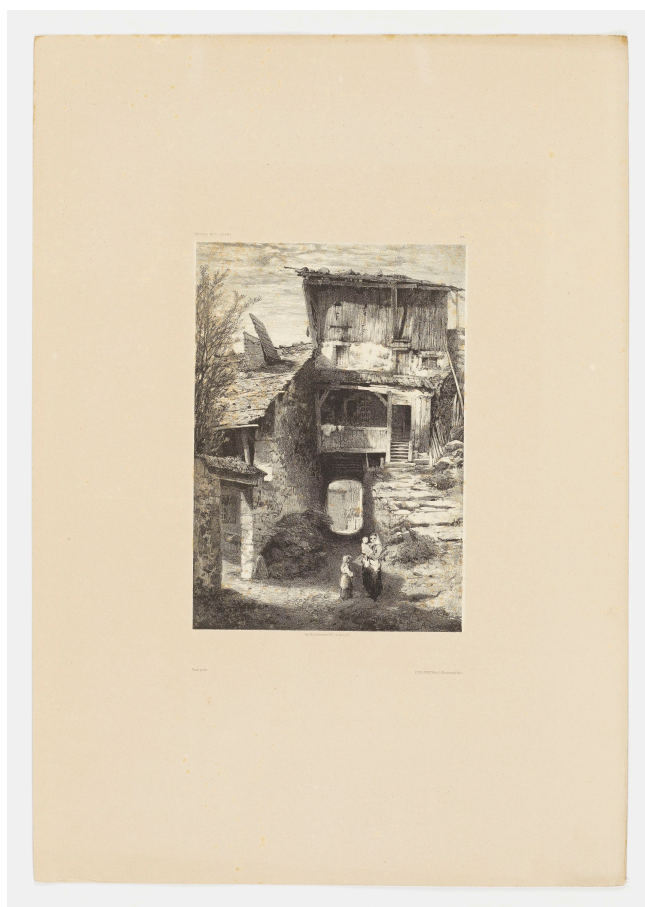

KUNST HALLE BREMEN

➤ Alexandre Calame (*Vevey 1810 - † Menton 1864), Lithograph Jacomme & Cie (*1801 - † 1900), Drucker François Delarue (*1801 - † 1900), Verleger *Mutter mit Kindern vor einer Hütte*, Blatt 21 der Folge "Werke", 1852-1855

Abmessungen	Darstellung: 254 x 176 mm Blatt: 254 x 178 mm
Raum	nicht ausgestellt
Inventarnummer	2022/1126
Permalink	➤ DE-MUS-027614/object/92653

KUNST HALLE BREMEN

↗ Alexandre Calame (*Vevey 1810 - † Menton 1864), Lithograph
 Jacomme & Cie (*1801 - † 1900), Drucker
 François Delarue (*1801 - † 1900), Verleger
Mutter mit Kindern vor einer Hütte, Blatt 21 der Folge "Werke",
 1852-1855

Werkinformationen

Künstler	Alexandre Calame (*Vevey 1810 - † Menton 1864), Lithograph Jacomme & Cie (*1801 - † 1900), Drucker François Delarue (*1801 - † 1900), Verleger
Werk	Titel Mutter mit Kindern vor einer Hütte, Blatt 21 der Folge "Werke" Entstehungsdatum 1852-1855
Grunddaten	Abmessungen: Darstellung: 254 x 176 mm Blatt: 254 x 178 mm Werktyp: Druckgraphik Technik: Lithographie Bezeichnungen: links oberhalb der Darstellung bezeichnet: OEUVRES DE A. CALAME. rechts oberhalb der Darstellung nummeriert: N°.21 unten rechts innerhalb der Darstellung signiert: A. Calame Mitte unterhalb der Darstellung bezeichnet: Imp. lith. de Jacomme & C.ie ["ie" hochgestellt] r. de Lancry, 12. unten links unterhalb der Darstellung bezeichnet: Etude peinte. unten rechts unterhalb der Darstellung bezeichnet: F. DELARUE, Edit. r. J.J. Rousseau,10, Paris. Werkverzeichnisse: <ul style="list-style-type: none"> • Le Blanc I unbeschrieben • IFF après 1800 IV.14 (ohne Nummer) I (von I) • Beraldi (Graveurs XIXe Siècle) IV unbeschrieben Herstellungsort: Paris Erwerbsinformation: 2022 nachinventarisiert
Creditline	Kunsthalle Bremen - Der Kunstverein in Bremen, Foto: Die Kulturgutscanner www.kulturgutscanner.de, Public Domain Mark 1.0