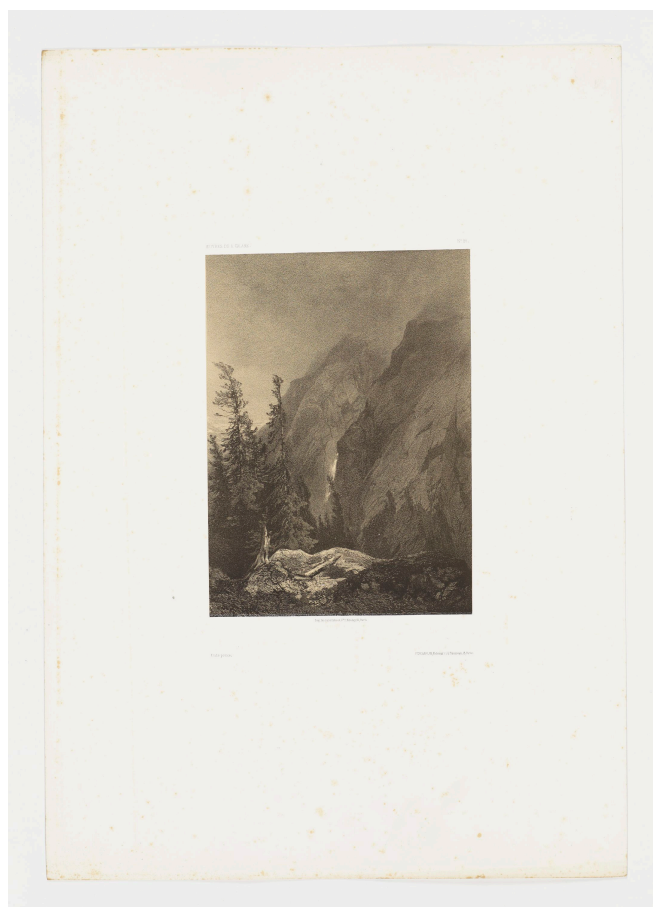

KUNST HALLE BREMEN

➤ Alexandre Calame (*Vevey 1810 - † Menton 1864), Lithograph Jacomme & Cie (*1801 - † 1900), Drucker François Delarue (*1801 - † 1900), Verleger *Berglandschaft mit Tannen, Blatt 86 der Folge "Werke"*, 1852-1855

Abmessungen	Darstellung: 242 x 176 mm Blatt: 557 x 390 mm
Raum	nicht ausgestellt
Inventarnummer	2022/1110
Permalink	➤ DE-MUS-027614/object/92631

KUNST HALLE BREMEN

↗ Alexandre Calame (*Vevey 1810 - † Menton 1864), Lithograph
 Jacomme & Cie (*1801 - † 1900), Drucker
 François Delarue (*1801 - † 1900), Verleger
Berglandschaft mit Tannen, Blatt 86 der Folge "Werke", 1852-1855

Werkinformationen

Künstler	Alexandre Calame (*Vevey 1810 - † Menton 1864), Lithograph Jacomme & Cie (*1801 - † 1900), Drucker François Delarue (*1801 - † 1900), Verleger
Werk	Titel Berglandschaft mit Tannen, Blatt 86 der Folge "Werke" Entstehungsdatum 1852-1855
Grunddaten	Abmessungen: Darstellung: 242 x 176 mm Blatt: 557 x 390 mm Werktyp: Druckgraphik Technik: Lithographie in Schwarz und Beige Bezeichnungen: links oberhalb der Darstellung bezeichnet: ŒUVRES DE A. CALAME. rechts oberhalb der Darstellung nummeriert: N°.86. Mitte unterhalb der Darstellung bezeichnet: Imp. de Jacomme et C.ie ["ie" hochgestellt] r Meslay, 61, Paris unten links unterhalb der Darstellung bezeichnet: Etude peinte. unten rechts unterhalb der Darstellung bezeichnet: F. DELARUE, Editeur. r. J.J. Rousseau, 18, Paris. Werkverzeichnisse: <ul style="list-style-type: none"> • Beraldi (Graveurs XIXe Siècle) IV unbeschrieben • Le Blanc I unbeschrieben • IFF après 1800 IV.14 (ohne Nummer) I (von I) Herstellungsort: Paris Erwerbsinformation: 2022 nachinventarisiert
Creditline	Kunsthalle Bremen - Der Kunstverein in Bremen, Foto: Die Kulturgutscanner www.kulturgutscanner.de, Public Domain Mark 1.0