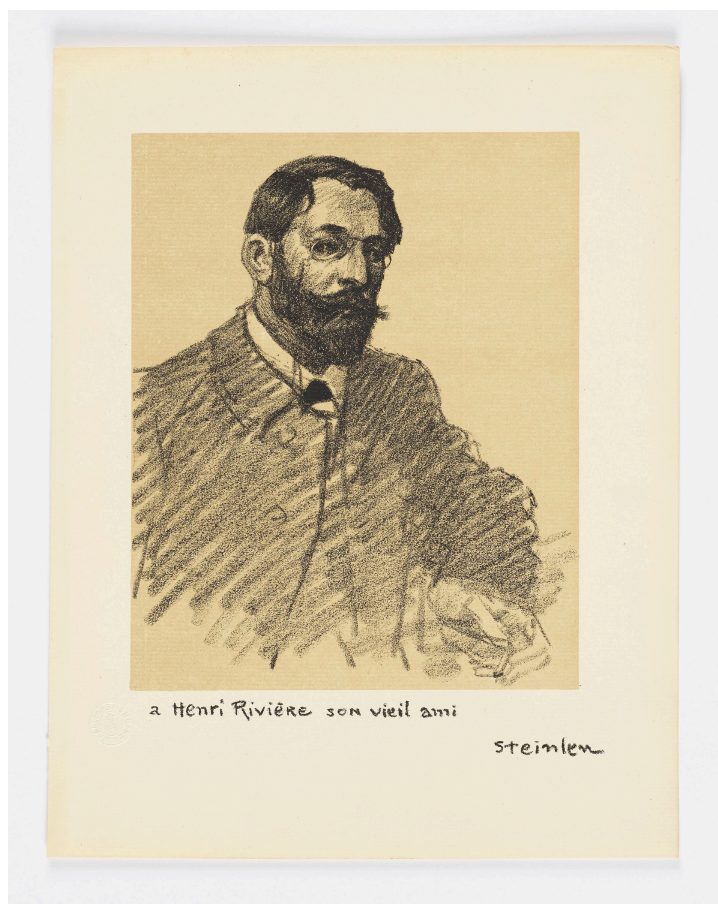

**KUNST
HALLE
BREMEN**

➤ Théophile Alexandre Steinlen (*Lausanne 1859 - † Paris 1923),
Lithograph

*Bildnis Henri Rivière, aus: Georges Toudouze, "Henri Rivière, peintre et
imagier", Paris 1907, 1907*

Abmessungen	Darstellung: 176 x 143 mm Blatt: 257 x 200 mm
Raum	nicht ausgestellt
Inventarnummer	1966/477
Permalink	➤ DE-MUS-027614/object/84697

KUNST HALLE BREMEN

↗ Théophile Alexandre Steinlen (*Lausanne 1859 - † Paris 1923),
Lithograph
*Bildnis Henri Rivière, aus: Georges Toudouze, "Henri Rivière, peintre
et imagier", Paris 1907, 1907*

Werkinformationen