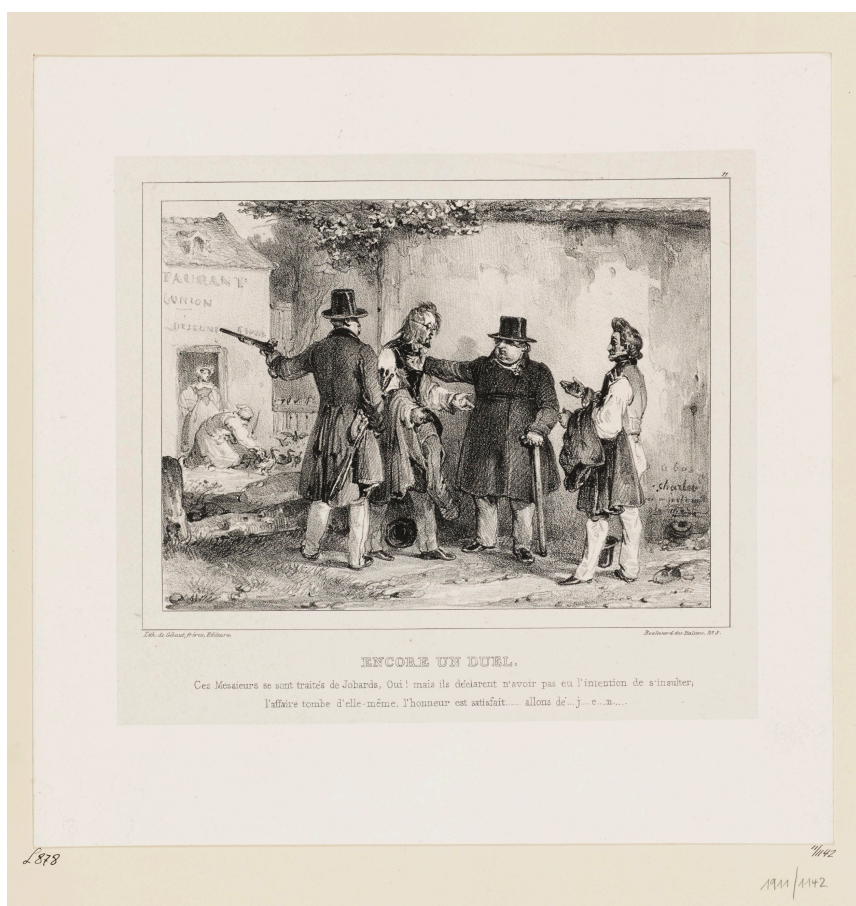

KUNST HALLE BREMEN

➤ Nicolas-Toussaint Charlet (*Paris 1792 - † Paris 1845), Lithograph Gihaut Frères (*1815 - † 1871), Drucker
Duell, Blatt 11 der Folge "Lithographisches Album", 1836

Abmessungen	Darstellung: 141 x 185 mm Blatt: 180 x 201 mm
Raum	Werk nicht ausgestellt. Vorlage auf Anfrage möglich.
Inventarnummer	1911/1142
Permalink	➤ DE-MUS-027614/object/84396

KUNST HALLE BREMEN

↗ Nicolas-Toussaint Charlet (*Paris 1792 - † Paris 1845), Lithograph
Gihaut Frères (*1815 - † 1871), Drucker
Duell, Blatt 11 der Folge "Lithographisches Album", 1836

Werkinformationen

Künstler	Nicolas-Toussaint Charlet (*Paris 1792 - † Paris 1845), Lithograph Gihaut Frères (*1815 - † 1871), Drucker
Werk	Titel Duell, Blatt 11 der Folge "Lithographisches Album" Entstehungsdatum 1836
Grunddaten	Abmessungen: Darstellung: 141 x 185 mm Blatt: 180 x 201 mm Werktyp: Druckgraphik Technik: Lithographie, Chine collé Bezeichnungen: rechts oberhalb der Darstellung nummeriert: 11 oben links innerhalb der Darstellung bezeichnet: TAURANTE LUNION DESEONE [...] [teils unleserlich] unten rechts innerhalb der Darstellung signiert: Charlet links unterhalb der Darstellung bezeichnet: Lith. de Gihaut frères, Éditeurs, rechts unterhalb der Darstellung bezeichnet: Boulevard des Italiens, N.o ["o" hochgestellt] 5. unten Mitte unterhalb der Darstellung bezeichnet: ENCORE UN DUEL. Ces Messieurs se sont traités de Jobards, Oui ! mais ils déclarent n'avoir pas eu l'intention de s'insulter; l'affaire tombe d'elle-même, l'honneur est satisfait..... allons dé....j....e....n..... Werkverzeichnisse: • de La Combe 1856.343.878 I (von I) • Beraldi (Graveurs XIXe Siècle) IV.132.878 I (von I) Erwerbsinformation: 1905 Vermächtnis Dr. Hermann Henrich Meier jun. 1905, 1911 nachinventarisiert
Objektreferenz	Teil von Nicolas-Toussaint Charlet (20.10.1792 - 29.10.1845)/ Gihaut Frères (1815 - 1871), Lithographisches Album, Herstellung der Druckplatte: 1836