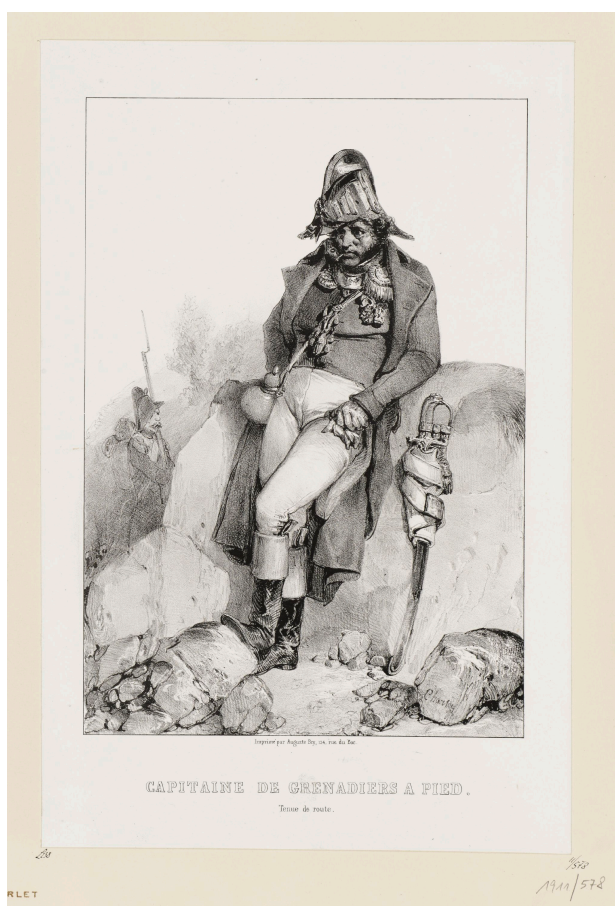

KUNST HALLE BREMEN

➤ Nicolas-Toussaint Charlet (*Paris 1792 - † Paris 1845), Lithograph
 Auguste Bry (*1805 - † 1880), Drucker
*Capitaine de grenadiers a pied, tenue de route, aus: "Kaiser und die
 kaiserliche Garde", 1807-1845*

Abmessungen	Darstellung: 253 x 175 mm Blatt: 321 x 210 mm
Raum	Werk nicht ausgestellt. Vorlage auf Anfrage möglich.
Inventarnummer	1911/578
Permalink	➤ DE-MUS-027614/object/82549

KUNST HALLE BREMEN

↗ Nicolas-Toussaint Charlet (*Paris 1792 - † Paris 1845), Lithograph
 Auguste Bry (*1805 - † 1880), Drucker
Capitaine de grenadiers a pied, tenue de route, aus: "Kaiser und die kaiserliche Garde", 1807-1845

Werkinformationen

Künstler	Nicolas-Toussaint Charlet (*Paris 1792 - † Paris 1845), Lithograph Auguste Bry (*1805 - † 1880), Drucker
Werk	Titel Capitaine de grenadiers a pied, tenue de route, aus: "Kaiser und die kaiserliche Garde" Entstehungsdatum 1807-1845
Grunddaten	Abmessungen: Darstellung: 253 x 175 mm Blatt: 321 x 210 mm Werktyp: Druckgraphik Technik: Lithographie Bezeichnungen: unten rechts innerhalb der Darstellung signiert: Charlet Mitte unterhalb der Darstellung bezeichnet: Imp.é ["é" hochgestellt] par Auguste Bry, 134, rue du Bac. unten Mitte unterhalb der Darstellung betitelt: CAPITAINE DE GRENADIERS A PIED. Tenue de route. Werkverzeichnisse: • Beraldi (Graveurs XIXe Siècle) IV.119.238 I (von I) • de La Combe 1856.242.238 I (von I) Herstellungsort: Paris Erwerbsinformation: 1905 Vermächtnis Dr. Hermann Henrich Meier jun. 1905, 1911 nachinventarisiert
Creditline	Kunsthalle Bremen - Der Kunstverein in Bremen, Foto: Die Kulturgutscanner www.kulturgutscanner.de, Public Domain Mark 1.0