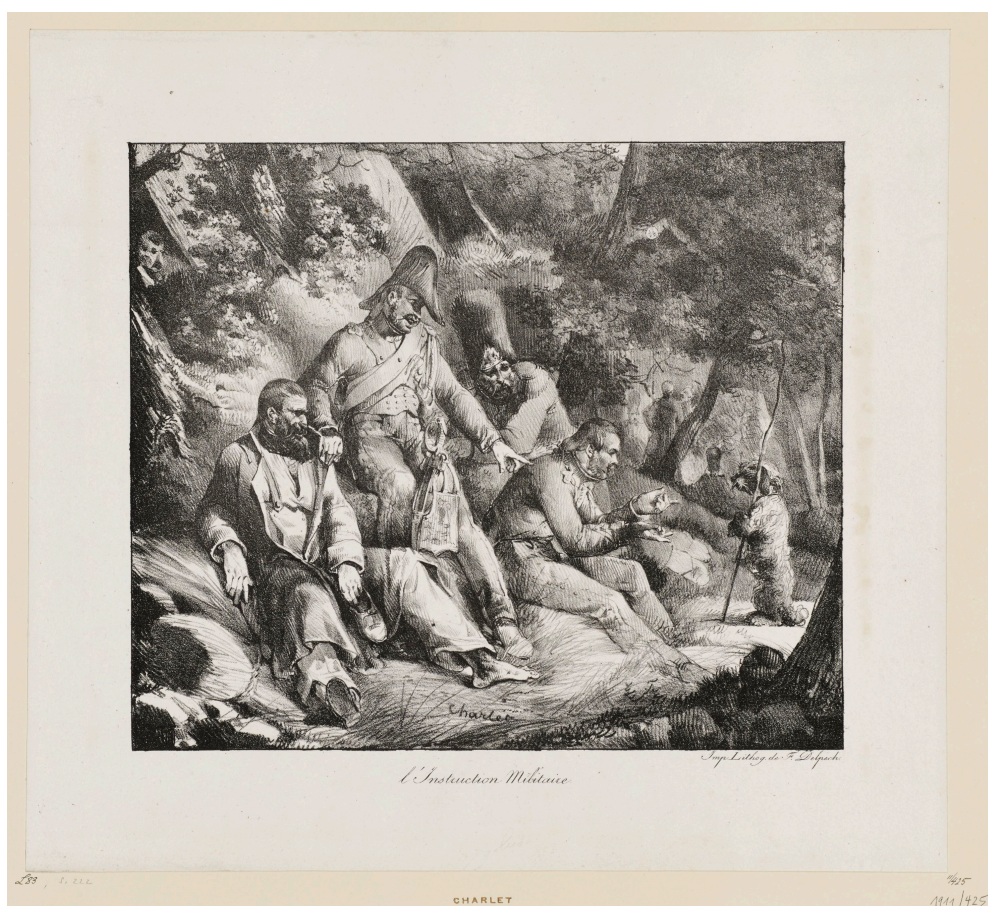

KUNST HALLE BREMEN

➤ Nicolas-Toussaint Charlet (*Paris 1792 - † Paris 1845), Lithograph
 François Séraphin Delpech (*Paris 1778 - † 1825), Drucker
l'Instruction militaire, 1818-1819

Abmessungen	Darstellung: 236 x 276 mm Blatt: 327 x 357 mm
Raum	Werk nicht ausgestellt. Vorlage auf Anfrage möglich.
Inventarnummer	1911/425
Permalink	➤ DE-MUS-027614/object/82371

KUNST HALLE BREMEN

↗ Nicolas-Toussaint Charlet (*Paris 1792 - † Paris 1845), Lithograph
François Séraphin Delpech (*Paris 1778 - † 1825), Drucker
l'Instruction militaire, 1818-1819

Werkinformationen

Künstler	Nicolas-Toussaint Charlet (*Paris 1792 - † Paris 1845), Lithograph François Séraphin Delpech (*Paris 1778 - † 1825), Drucker
Werk	Titel l'Instruction militaire Entstehungsdatum 1818-1819
Grunddaten	Abmessungen: Darstellung: 236 x 276 mm Blatt: 327 x 357 mm Werktyp: Druckgraphik Technik: Lithographie und Kaltnadel (Textplatte) Bezeichnungen: unten Mitte innerhalb der Darstellung signiert: Charlet rechts unterhalb der Darstellung mit Kaltnadel bezeichnet: Imp. Lithog. de F. Delpech. unten Mitte unterhalb der Darstellung mit Kaltnadel betitelt: l'Instruction Militaire. Werkverzeichnisse: • Beraldi (Graveurs XIXe Siècle) IV.117.83 I (von I) • de La Combe 1856.222.83 I (von I) Erwerbsinformation: 1905 Vermächtnis Dr. Hermann Henrich Meier jun. 1905, 1911 nachinventarisiert
Objektreferenz	weiterer Abzug 2022/3460, Nicolas-Toussaint Charlet (20.10.1792 - 29.10.1845)/ François Séraphin Delpech (1778 - 1825), l'Instruction militaire/ Militärunterricht, Herstellung der Druckplatte: 1818-1819
Creditline	Kunsthalle Bremen - Der Kunstverein in Bremen, Foto: Die Kulturgutscanner www.kulturgutscanner.de, Public Domain Mark 1.0
Enthalten in der Kollektion:	↗ Digitalisierung der französischen und japanischen Graphik