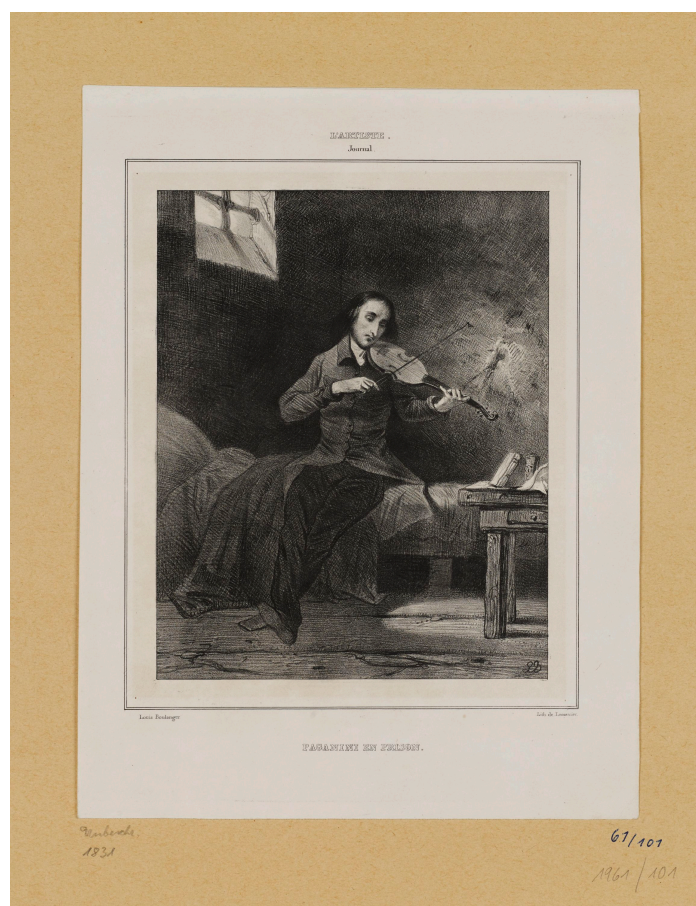

KUNST HALLE BREMEN

↗ Louis Candide Boulanger (*Vercelli/Piemont 1807 - † Dijon 1867),
Lithograph Joseph Lemercier (*Paris 1803 - † Paris 1887), Drucker
Paganini en prison, 1831

Abmessungen	Darstellung: 184 x 147 mm Blatt: 272 x 211 mm
Raum	Werk nicht ausgestellt. Vorlage auf Anfrage möglich.
Inventarnummer	1961/101
Permalink	↗ DE-MUS-027614/object/82064

KUNST HALLE BREMEN

↗ Louis Candide Boulanger (*Vercelli/Piemont 1807 - † Dijon 1867),
Lithograph
Joseph Lemercier (*Paris 1803 - † Paris 1887), Drucker
Paganini en prison, 1831

Werkinformationen

Künstler	Louis Candide Boulanger (*Vercelli/Piemont 1807 - † Dijon 1867), Lithograph Joseph Lemercier (*Paris 1803 - † Paris 1887), Drucker
Werk	Titel Paganini en prison Entstehungsdatum 1831
Grunddaten	Abmessungen: Darstellung: 184 x 147 mm Blatt: 272 x 211 mm Werktyp: Druckgraphik Technik: Lithographie Bezeichnungen: Mitte oberhalb der Darstellung bezeichnet: L'ARTISTE. Journal. unten rechts innerhalb der Darstellung monogrammiert: LB links unterhalb der Darstellung signiert: Louis Boulanger Mitte unterhalb der Darstellung betitelt: PAGANINI EN PRISON. rechts unterhalb der Darstellung bezeichnet: Lith. de Lemercier Stempel: unten links: Prägestempel Kunsthalle Bremen Werkverzeichnisse: <ul style="list-style-type: none"> • Beraldi (Graveurs XIXe Siècle) II.172.24 I (von I) kein genauer Druckzustand angegeben, es wird lediglich von verschiedenen Blättern gesprochen die im "l'Artiste" erschienen sind • IFF après 1800 III.226.15 I (von I) Erwerbsinformation: 1961 Erworben 1961
Creditline	Kunsthalle Bremen - Der Kunstverein in Bremen, Foto: Die Kulturgutscanner www.kulturgutscanner.de, Public Domain Mark 1.0