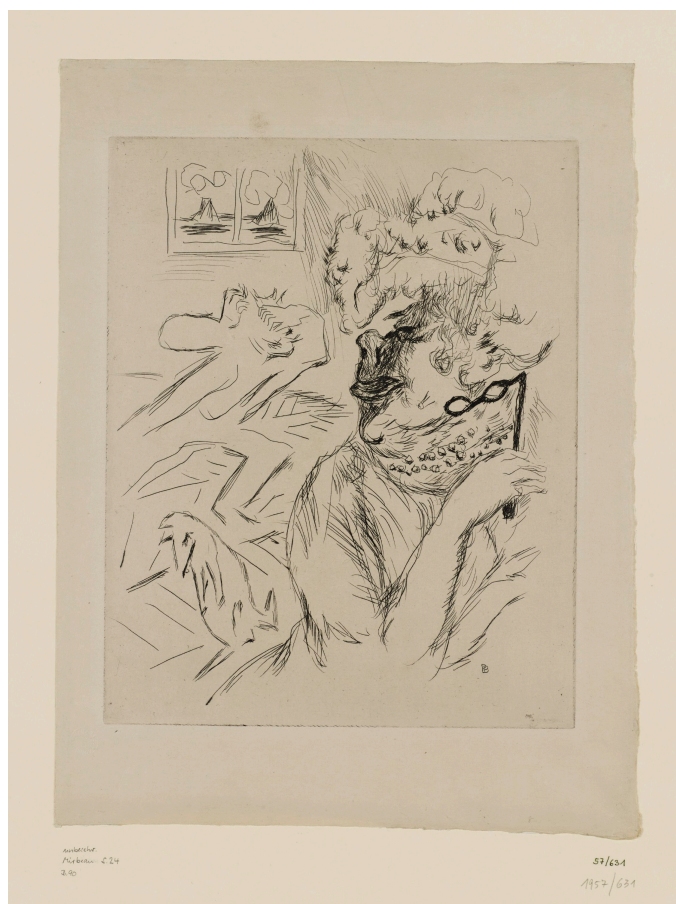

# KUNST HALLE BREMEN

➤ Pierre Bonnard (\*Fontenay-aux-Roses 1867 - † Le Cannet 1947), Radierer  
*Frau mit Lorgnon, aus: Octave Mirbeau, "Dingo", Paris 1924, 1924*

---

<b>Abmessungen</b>	Platte: 288 x 230 mm Blatt: 375 x 285 mm
<b>Raum</b>	Werk nicht ausgestellt. Vorlage auf Anfrage möglich.
<b>Inventarnummer</b>	1957/631
<b>Permalink</b>	➤ <a href="https://onlinekatalog.kunsthalle-bremen.de/DE-MUS-027614/object/82040">DE-MUS-027614/object/82040</a>

# KUNST HALLE BREMEN

↗ Pierre Bonnard (\*Fontenay-aux-Roses 1867 - † Le Cannet 1947),  
Radierer  
*Frau mit Lorgnon, aus: Octave Mirbeau, "Dingo", Paris 1924, 1924*

## Werkinformationen

<b>Künstler</b>	Pierre Bonnard (*Fontenay-aux-Roses 1867 - † Le Cannet 1947), Radierer
<b>Werk</b>	<p><b>Titel</b> Frau mit Lorgnon, aus: Octave Mirbeau, "Dingo", Paris 1924</p> <p><b>Entstehungsdatum</b> 1924</p> <p><b>Veröffentlichungsdatum</b> 1924</p>
<b>Grunddaten</b>	<p><b>Abmessungen:</b> Platte: 288 x 230 mm Blatt: 375 x 285 mm</p> <p><b>Werktyp:</b> Druckgraphik</p> <p><b>Material/Technik:</b> Radierung</p> <p><b>Bezeichnungen:</b> unten rechts monogrammiert: PB [ligiert]</p> <p><b>Stempel:</b> unten links: Kunsthalle Bremen (Lugt 292)</p> <p><b>Werkverzeichnisse:</b></p> <ul style="list-style-type: none"> <li>• Bouvet Bonnard 1981.204.90 I (von I) Abb. s. S.209</li> <li>• Roger-Marx Bonnard 1952 unbeschrieben</li> </ul> <p><b>Erwerbsinformation:</b> 1957 Erworben 1957</p>
<b>Ikografie</b>	<p>↗ Monokel, Lorgnette 31A3111</p> <p>↗ erwachsene Frau 31D15</p>
<b>Creditline</b>	Kunsthalle Bremen - Der Kunstverein in Bremen, Foto: Die Kulturgutscanner www.kulturgutscanner.de, Public Domain Mark 1.0
<b>Enthalten in der Kollektion:</b>	↗ Digitalisierung der französischen und japanischen Graphik