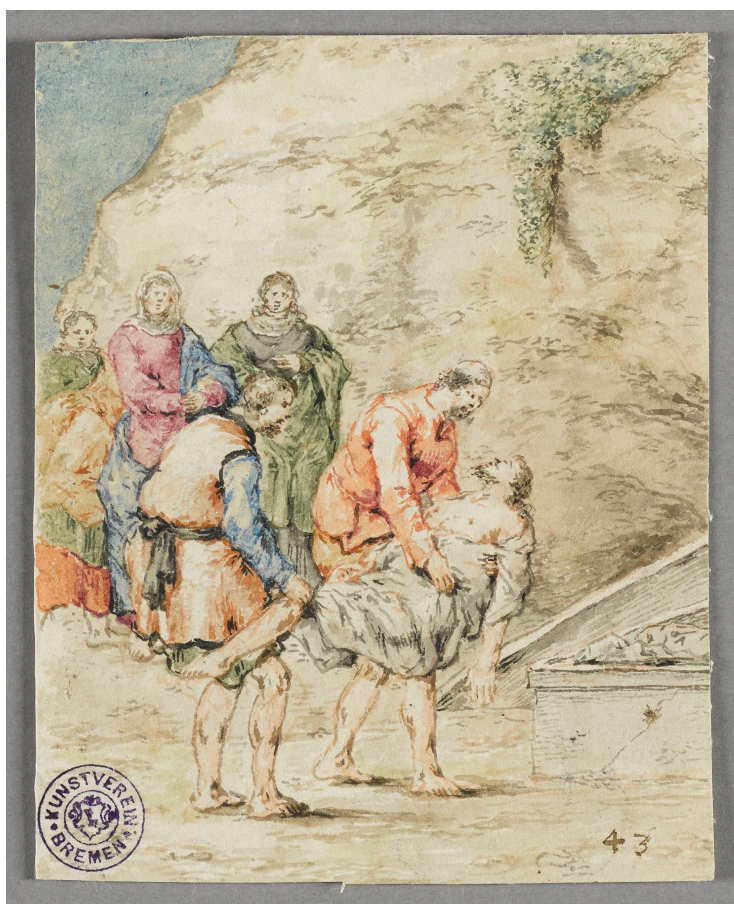

KUNST HALLE BREMEN

↗ Leonaert Bramer (*Delft 1596 - † Delft 1674), Zeichner
Grablegung, Blatt 43 der Folge: "Leben Christi", 1660/70

Abmessungen	Blatt: 122 x 98 mm
Raum	Werk nicht ausgestellt. Vorlage auf Anfrage möglich.
Inventarnummer	499 Z
Permalink	↗ DE-MUS-027614/object/8141

Werkinformationen

KUNST HALLE BREMEN

↗ Leonaert Bramer (*Delft 1596 - † Delft 1674), Zeichner
Grablegung, Blatt 43 der Folge: "Leben Christi", 1660/70

Künstler	Leonaert Bramer (*Delft 1596 - † Delft 1674), Zeichner
Werk	Titel Grablegung, Blatt 43 der Folge: "Leben Christi" Entstehungsdatum 1660/70
Grunddaten	Abmessungen: Blatt: 122 x 98 mm Technik: Pinsel in Wasserfarbe Bezeichnungen: unten rechts mit Pinsel in Braun nummeriert: 43 Stempel: unten links: Kunstverein Bremen (Lugt 295) Wasserzeichen: kein Wasserzeichen Erwerb information: Alter Bestand (vor 1901)
Ikonomie	↗ Grablegung Christi (möglicherweise durch Engel) 73D76
Creditline	Kunsthalle Bremen - Der Kunstverein in Bremen, Foto: Die Kulturgutscanner, Public Domain Mark 1.0
Enthalten in der Kollektion:	↗ Restaurierung Niederländischer Zeichnungen des 15.-18. Jahrhunderts

KUNST HALLE BREMEN

↗ Leonaert Bramer (*Delft 1596 - † Delft 1674), Zeichner
Grablegung, Blatt 43 der Folge: "Leben Christi", 1660/70

**Restaurierung
Niederländischer
Zeichnungen des 15.-18.
Jahrhunderts**