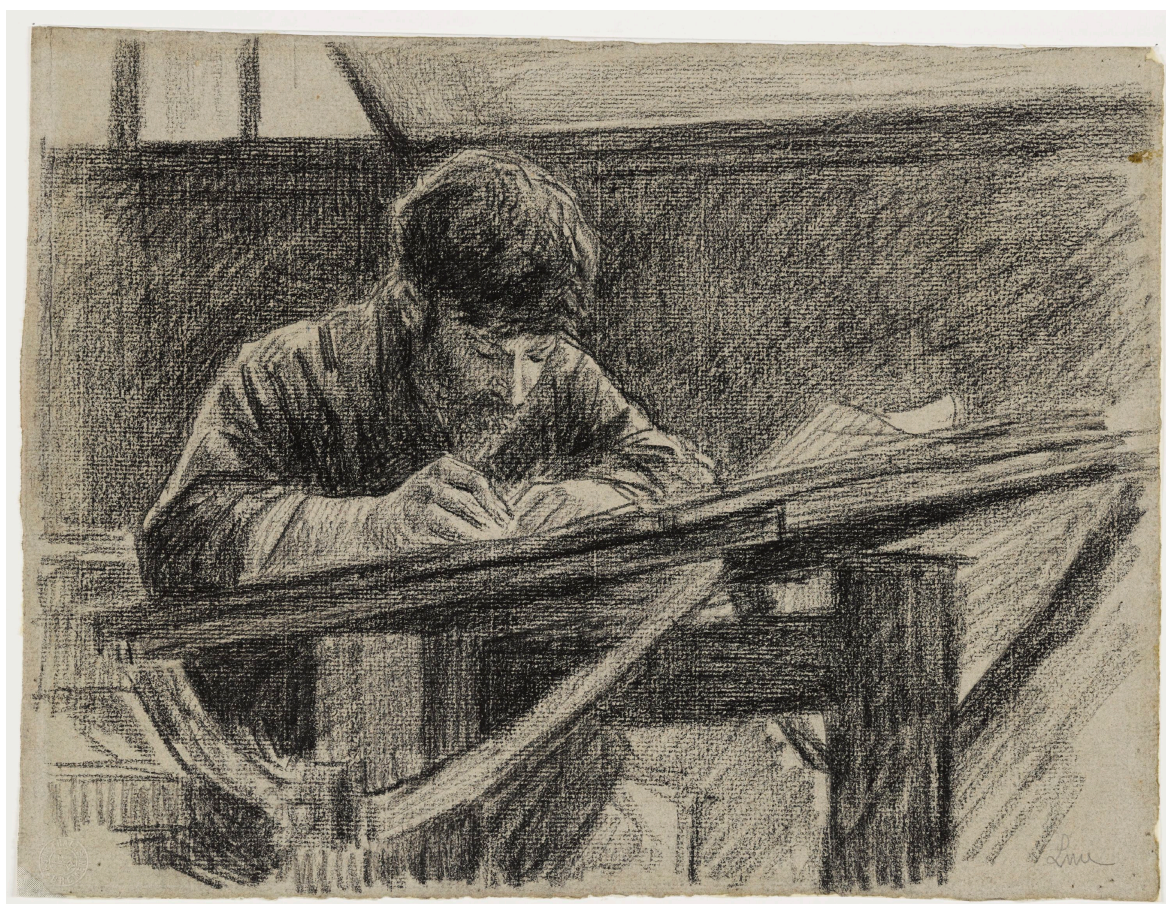

**KUNST
HALLE
BREMEN**

➤ Maximilien Jules Luce (*Paris 1858 - † Paris 1941), Zeichner
Zeichnender Mann am Tisch, 1873-1941

Abmessungen	Blatt: 242 x 318 mm
Raum	Werk nicht ausgestellt. Vorlage auf Anfrage möglich.
Inventarnummer	1976/167
Permalink	➤ DE-MUS-027614/object/7579

Werkinformationen

KUNST HALLE BREMEN

↗ Maximilien Jules Luce (*Paris 1858 - † Paris 1941), Zeichner
Zeichnender Mann am Tisch, 1873-1941

Künstler	Maximilien Jules Luce (*Paris 1858 - † Paris 1941), Zeichner
Werk	<p>Titel Zeichnender Mann am Tisch</p> <p>Entstehungsdatum 1873-1941</p>
Grunddaten	<p>Abmessungen: Blatt: 242 x 318 mm Werktyp: Studie Technik: Schwarze Kreide</p> <p>Bezeichnungen: unten rechts mit Bleistift signiert: Luce</p> <p>Stempel: unten links: Prägestempel Kunsthalle Bremen</p> <p>Erwerbsinformation: 1976 Erworben 1976</p>
Provenienz	<p>mind. 12.10.1976 Günter Busch (2.3.1917 - 23.6.2009) erworben aus unbekanntem Vorbesitz im Pariser Kunsthandel</p> <p>12.10.1976 Kunsthalle Bremen - Der Kunstverein in Bremen erworben von Dr. Günter Busch</p>
Creditline	Kunsthalle Bremen - Der Kunstverein in Bremen, Foto: Die Kulturgutscanner www.kulturgutscanner.de, Public Domain Mark 1.0
Enthalten in der Kollektion:	↗ Digitalisierung der französischen und japanischen Graphik