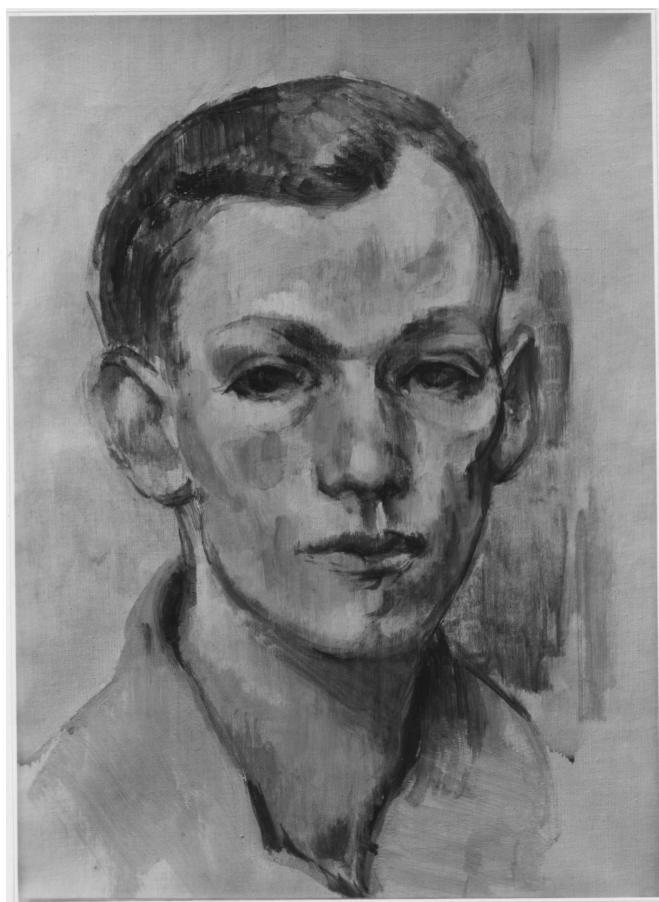

**KUNST  
HALLE  
BREMEN**

➤ Friedrich Wilhelm Schroers (\*Krefeld 1915 - † Arnheim 1944), Maler  
*Selbstbildnis*, undatiert

---

<b>Abmessungen</b>	Objekt: 43 x 31 cm
<b>Raum</b>	nicht ausgestellt
<b>Inventarnummer</b>	564-1949/9
<b>Permalink</b>	➤ <a href="https://onlinekatalog.kunsthalle-bremen.de/DE-MUS-027614/object/743">DE-MUS-027614/object/743</a>