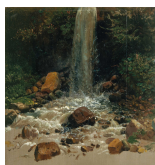

KUNST HALLE BREMEN

➤ Friedrich Nerly (*Erfurt 1807 - † Venedig 1878), Maler *Wasserfall (Studie)*, undatiert

Werkbeschreibung:

Erst als Friedrich Nehrlich 1828 nach Italien ging, nannte er sich Friedrich Nerly. Der gebürtige Erfurter war nach dem Tode seines Vaters zunächst zu Verwandten nach Hamburg gekommen, wo er 1823 seinen späteren Mäzen Baron Carl Friedrich von Rumohr kennengelernt hatte, der ihn auch nach Florenz begleitete, von wo aus Nerly dann Anfang des darauffolgenden Jahres nach Rom ging und ein wichtiges Mitglied der „deutschen Künstlerrepublik“ wurde. Sechs Jahre später trat er den Heimweg nach Deutschland an, den er aber in Venedig abbrach, wo er bis an sein Lebensende blieb. Die Kunsthalle Bremen konnte Anfang der 1950er Jahre 550 Zeichnungen, Aquarelle und Ölstudien aus Nerlys Nachlass erwerben, die vor allem aus der frühen Schaffenszeit stammen. Den Wasserfall schuf Nerly im unmittelbaren Studium der Natur, das Rumohr seinen Schülern immer nahe gelegt hatte und das er als Voraussetzung für die Erneuerung der Landschaftskunst sah. Spontan hat Nerly mit sprechenden Strichen notiert, wie das Wasser vor der

KUNST HALLE BREMEN

↗ Friedrich Nerly (*Erfurt 1807 - † Venedig 1878), Maler
Wasserfall (Studie), undatiert

dunklen Bergwand im Tal aufprallt, zerstäubt und über die Steine fließt. Durch den nicht ausgeführten Vordergrund gab Nerly der Studie den ästhetischen Reiz des Fragments. Das Monogramm aber deutet darauf hin, dass er das Werk als vollendet betrachtete.