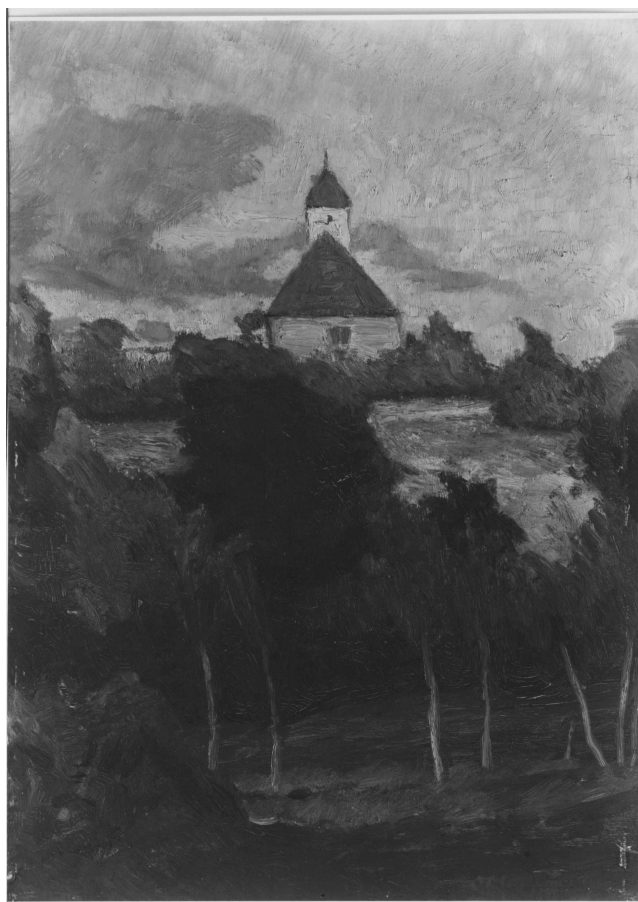

# KUNST HALLE BREMEN

↗ Otto Modersohn (\*Soest 1865 - † Rotenburg 1943), Maler  
*Blick auf die Worsweder Kirche*, um 1895

---

<b>Abmessungen</b>	Objekt: 37 x 26 cm
<b>Raum</b>	nicht ausgestellt
<b>Inventarnummer</b>	1026-1970/13
<b>Permalink</b>	↗ <a href="https://www.kunsthalle-bremen.de/objekt/718">DE-MUS-027614/object/718</a>