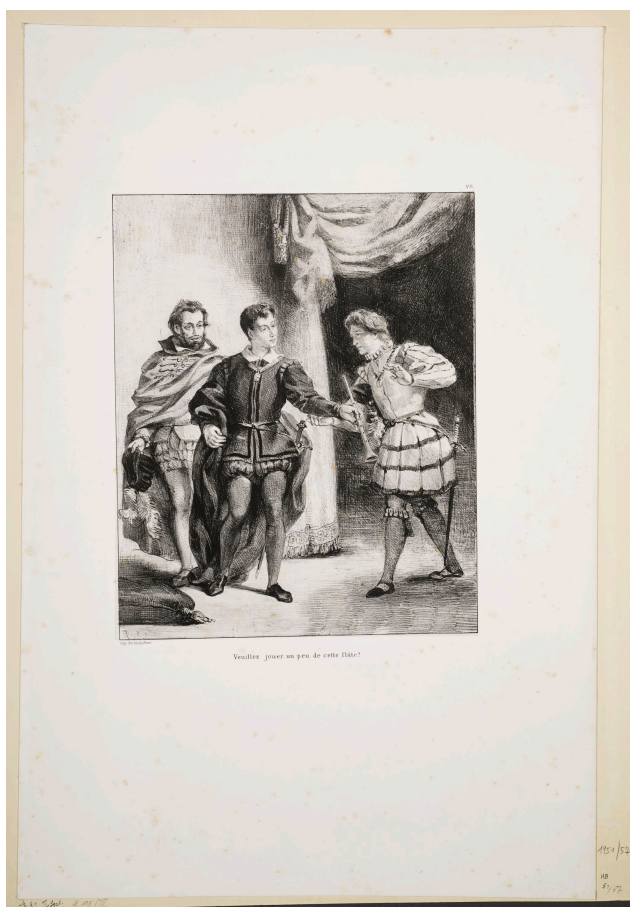

KUNST HALLE BREMEN

➤ Eugène Delacroix (*Charenton-Saint-Maurice 1798 - † Paris 1863),
Lithograph Imprimerie Bertauts, Drucker
*Hamlet und Gldenstern, Blatt 7 der Folge "Illustrationen zu Shakespears
Hamlet", 1834-1843*

Abmessungen	Darstellung: 243 x 205 mm Blatt: 252 x 222 mm
Raum	Werk nicht ausgestellt. Vorlage auf Anfrage mglich.
Inventarnummer	1951/57
Permalink	➤ DE-MUS-027614/object/7134

KUNST HALLE BREMEN

↗ Eugène Delacroix (*Charenton-Saint-Maurice 1798 - † Paris 1863),
Lithograph
Imprimerie Bertauts, Drucker
*Hamlet und Güldenstern, Blatt 7 der Folge "Illustrationen zu
Shakespears Hamlet" , 1834-1843*

Werkinformationen

Künstler	Eugène Delacroix (*Charenton-Saint-Maurice 1798 - † Paris 1863), Lithograph Imprimerie Bertauts, Drucker
Werk	Titel Hamlet und Güldenstern, Blatt 7 der Folge "Illustrationen zu Shakespears Hamlet" Entstehungsdatum 1834-1843
Grunddaten	Abmessungen: Darstellung: 243 x 205 mm Blatt: 252 x 222 mm Bezeichnungen: oben rechts oberhalb der Darstellung nummeriert: VII. unten links unterhalb der Darstellung bezeichnet: Imp. Bertauts, Paris. unten Mitte unterhalb der Darstellung bezeichnet: Veuillez jouer un peu de cette flûte? Stempel: unten links: Prägestempel Kunsthalle Bremen Werkverzeichnisse: <ul style="list-style-type: none"> • Delteil Delacroix.108 (ohne Seitenzahl) III (von III) • Moreau 1873.63.81 I (von I) • Beraldi (Graveurs XIXe Siècle) V.164 (ohne Nummer) I (von I) Herstellungsort: Paris Erwerbsinformation: 1951 Erworben aus Mitteln der Freien Hansestadt Bremen (Stadtgemeinde), 1951
Creditline	Kunsthalle Bremen - Der Kunstverein in Bremen, Foto: Die Kulturgutscanner www.kulturgutscanner.de, Public Domain Mark 1.0