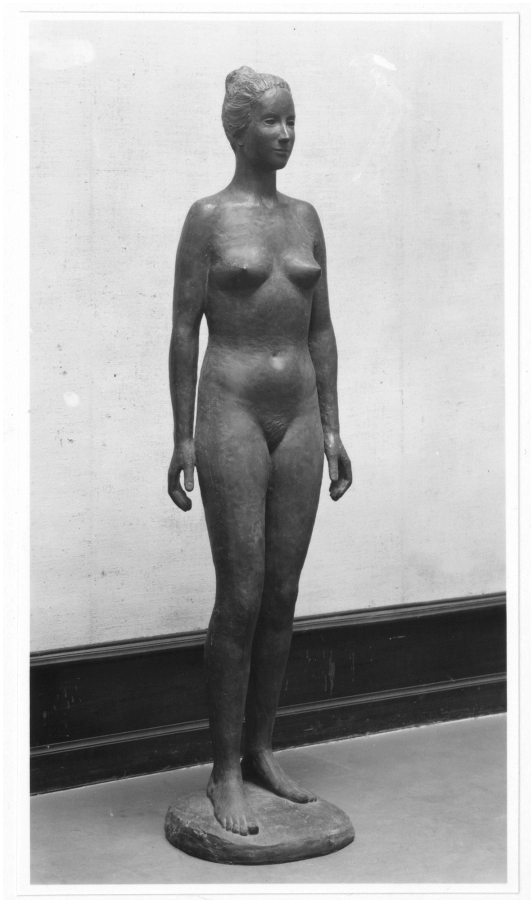

**KUNST
HALLE
BREMEN**

↗ Ernesto de Fiori (*Rom 1884 - † Sao Paulo 1945)
Stehender weiblicher Akt (Frau I), 1919

Abmessungen	Objekt: 189 x 53 x 48 cm Sockel: 10 x 49,5 x 44 cm
Raum	nicht ausgestellt
Inventarnummer	299-1922/2
Permalink	↗ DE-MUS-027614/object/667

KUNST HALLE BREMEN

↗ Ernesto de Fiori (*Rom 1884 - † Sao Paulo 1945)
Stehender weiblicher Akt (Frau I), 1919

Werkinformationen

Künstler	Ernesto de Fiori (*Rom 1884 - † Sao Paulo 1945)
Werk	Titel Stehender weiblicher Akt (Frau I) Entstehungsdatum 1919
Grunddaten	Abmessungen: Objekt: 189 x 53 x 48 cm Sockel: 10 x 49,5 x 44 cm Werktyp: Skulptur Technik: Bronze, braun patiniert Bezeichnungen: auf der Plinthe zwischen den Füßen bezeichnet: E. d. F. 19 Erwerbsinformation: 1922 Erworben von der Kunsthalle Bremen 1922
Creditline	Kunsthalle Bremen - Der Kunstverein in Bremen, Public Domain Mark 1.0