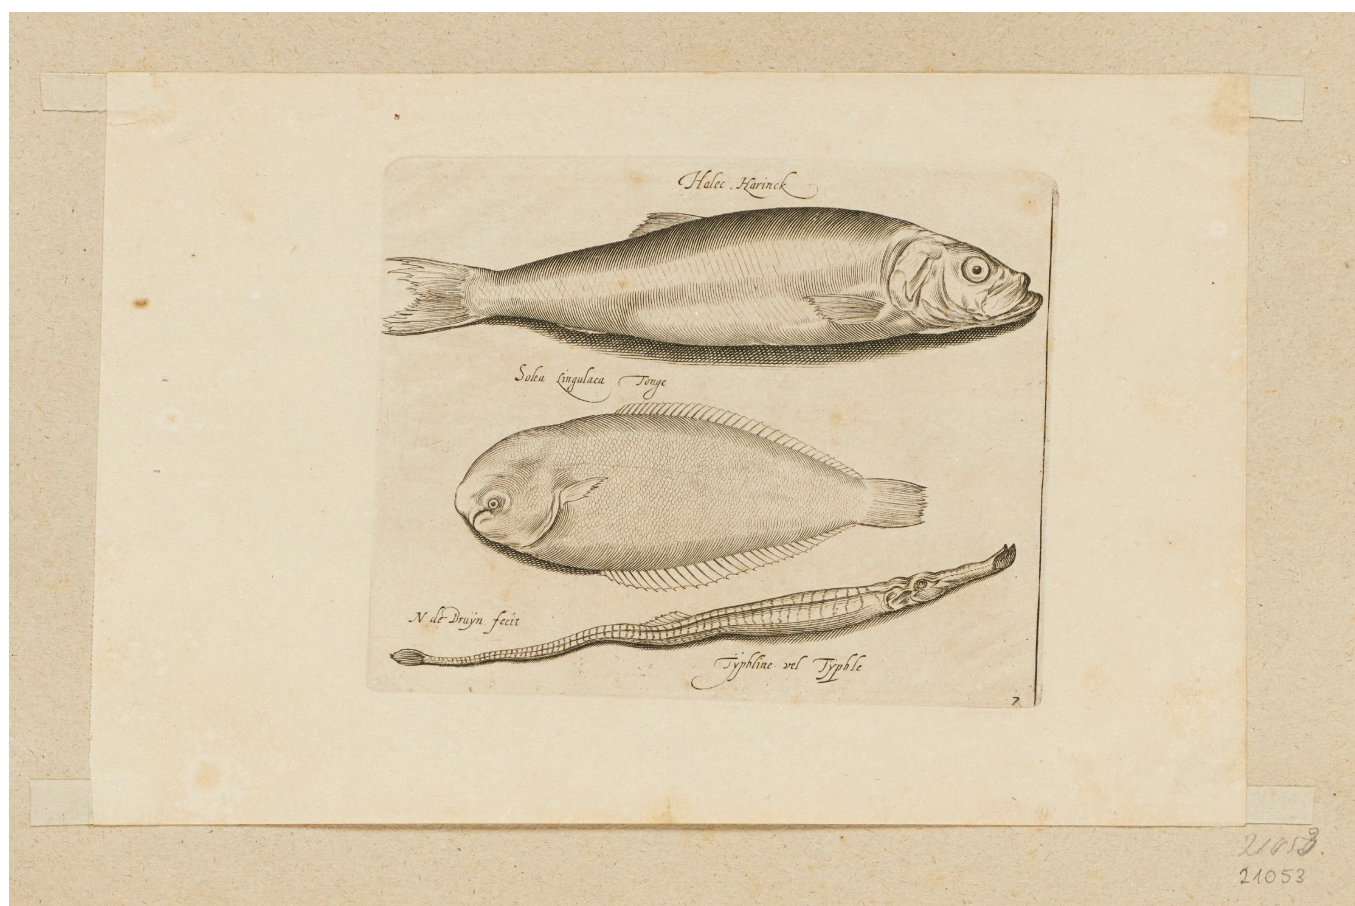

KUNST HALLE BREMEN

➤ Nicolaes de Bruyn (*Antwerpen 1571 - † Rotterdam 1656), Stecher
 Frederik de Wit I. (*1610 - † 1698), Verleger
Hering, Seezunge und Langfisch, Blatt 7 der Folge "Fische und andere Meerestiere", 1586-1656

Abmessungen	Platte: 130 x 162 mm Blatt: 180 x 275 mm
Raum	nicht ausgestellt
Inventarnummer	21053
Permalink	➤ DE-MUS-027614/object/66135

KUNST HALLE BREMEN

↗ Nicolaes de Bruyn (*Antwerpen 1571 - † Rotterdam 1656), Stecher
Frederik de Wit I. (*1610 - † 1698), Verleger
Hering, Seezunge und Langfisch, Blatt 7 der Folge "Fische und andere Meerestiere", 1586-1656

Werkinformationen

Künstler	Nicolaes de Bruyn (*Antwerpen 1571 - † Rotterdam 1656), Stecher Frederik de Wit I. (*1610 - † 1698), Verleger
Werk	Titel Hering, Seezunge und Langfisch, Blatt 7 der Folge "Fische und andere Meerestiere" Entstehungsdatum 1586-1656
Grunddaten	Abmessungen: Platte: 130 x 162 mm Blatt: 180 x 275 mm Werktyp: Druckgraphik Material/Technik: Kupferstich Bezeichnungen: oben Mitte bezeichnet: Halec . Harinck Mitte links bezeichnet: Solea Lingulaca Tonge unten links signiert: N de Bruyn. fecit unten Mitte bezeichnet: Tophline vel Tophle unten links nummeriert: 7 Werkverzeichnisse: <ul style="list-style-type: none"> • New Hollstein Dutch and Flemish (De Bruyn) II.255.354 I (von I) • Hollstein Dutch and Flemish IV.25.249 I (von I) • Le Blanc I.538.161 I (von I) Erwerbsinformation: Alter Bestand (vor 1891)
Objektreferenz	Teil von Nicolaes de Bruyn (1571 - 1656), Fische und andere Meerestiere, Herstellung der Druckplatte: 1586-1656
Creditline	Kunsthalle Bremen - Der Kunstverein in Bremen, Foto: Die Kulturgutscanner www.kulturgutscanner.de, Public Domain Mark 1.0