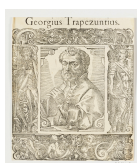

➤ Tobias Stimmer (*Schaffhausen 1539 - † Straßburg 1584), Formschneider
Bildnis Georgius Trapezuntius, aus: Paolo Giovio, "Elogia", Basel 1577, 1554-1577

Abmessungen	Holzstock: 106 x 80 mm (ohne Rahmung) Holzstock: 164 x 150 mm (mit Rahmung) Blatt: 179 x 152 mm
Raum	nicht ausgestellt
Inventarnummer	2019/14
Permalink	➤ DE-MUS-027614/object/65593

KUNST HALLE BREMEN

↗ Tobias Stimmer (*Schaffhausen 1539 - † Straßburg 1584),
Formschneider
Bildnis Georgius Trapezuntius, aus: Paolo Giovio, "Elogia", Basel 1577, 1554-1577

Werkinformationen

Künstler	Tobias Stimmer (*Schaffhausen 1539 - † Straßburg 1584), Formschneider
Werk	<p>Titel Bildnis Georgius Trapezuntius, aus: Paolo Giovio, "Elogia", Basel 1577</p> <p>Entstehungsdatum 1554-1577</p> <p>Veröffentlichungsdatum 1577</p>
Grunddaten	<p>Abmessungen: Holzstock: 106 x 80 mm (ohne Rahmung) Holzstock: 164 x 150 mm (mit Rahmung) Blatt: 179 x 152 mm Werktyp: Druckgraphik Material/Technik: Holzschnitt</p> <p>Bezeichnungen: oben Mitte oberhalb der Darstellung betitelt: Georgius Trapezuntius.</p> <p>Werkverzeichnisse:</p> <ul style="list-style-type: none"> • Hollstein German LXXXI.8.847 I (von I) • Hollstein German LXXXI.7.829 I (von I) <p>Erwerb information: Alter Bestand, 2019 nachinventarisiert</p>
Objektreferenz	Teil von Tobias Stimmer (17.4.1539 - 4.1.1584), Paolo Giovio, "Puvli Iovii novocomensis episcopi nucerini, Elogia Virorum literis illustrium, quotquot vel nostra vela- vorum memoria vixêre., Basel 1577, Herstellung der Druckplatte: 1554-1577
Creditline	Kunsthalle Bremen - Der Kunstverein in Bremen, Foto: Die Kulturgutscanner www.kulturgutscanner.de, Public Domain Mark 1.0
Enthalten in der Kollektion:	↗ Die Sammlung Hieronymus Klugkist – Der Grundpfeiler des Bremer Kupferstichkabinetts