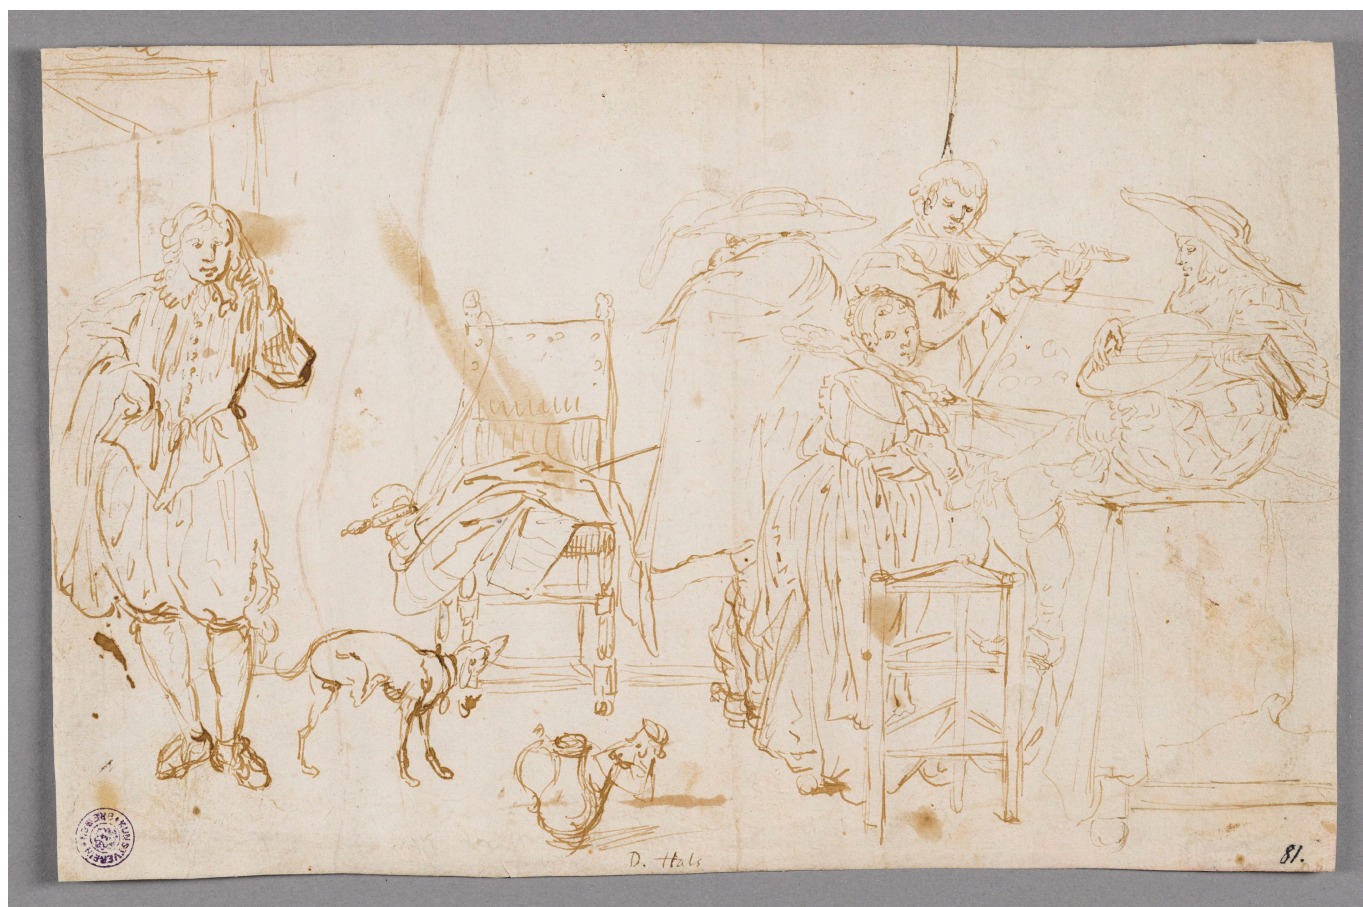

# KUNST HALLE BREMEN

➤ Dirck Hals (\*Haarlem 1591 - † Haarlem 1656), Zeichner  
*Hauskonzert*, 1606-1656

---

Abmessungen	Blatt: 220 x 338 mm
Raum	Werk nicht ausgestellt. Vorlage auf Anfrage möglich.
Inventarnummer	81 Z
Permalink	➤ <a href="https://nbn-resolving.org/urn:nbn:de:hbz:5:1-63044-p0001-9">DE-MUS-027614/object/6304</a>

## Werkinformationen