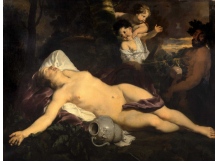

KUNST HALLE BREMEN

↗ Gérard de Lairese (*Liège 1640 - † Amsterdam 1711), Maler
Schlafende Bacchantin, um 1680/85

Künstler	Gérard de Lairese (*Liège 1640 - † Amsterdam 1711), Maler
Werk	Titel Schlafende Bacchantin Entstehungsdatum um 1680/85
Grunddaten	Abmessungen: Objekt: 143 x 188 cm Werktyp: Gemälde Technik: Öl auf Leinwand, doubliert Erwerbsinformation: 1863 Geschenk Theodor Gerhard Lürman, Bremen 1863
Creditline	Kunsthalle Bremen - Der Kunstverein in Bremen