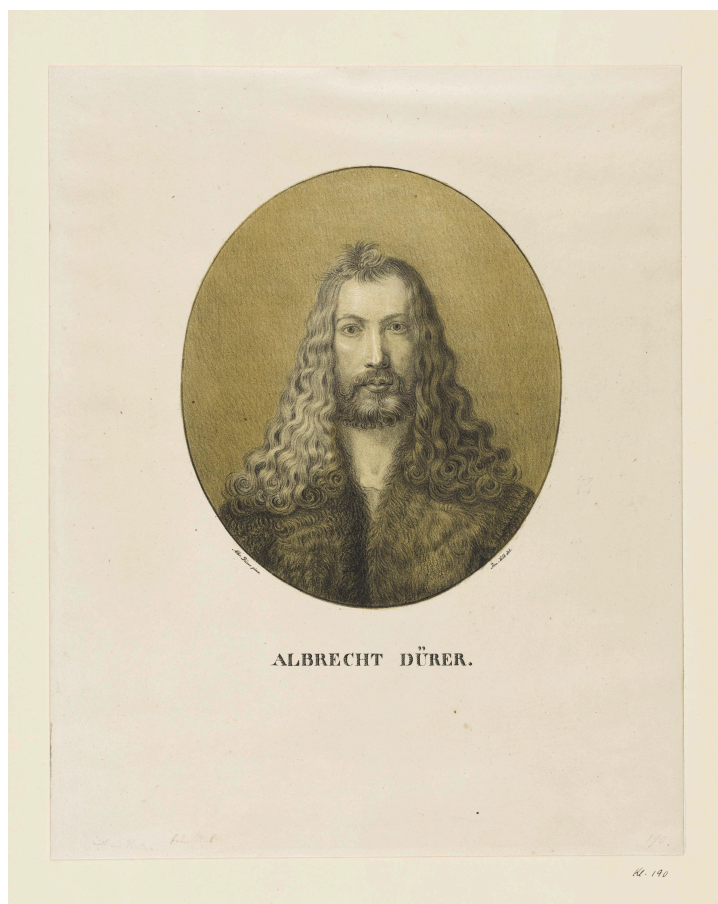

**KUNST
HALLE
BREMEN**

↗ Josef Anton Selb (*1784 - † München 1832), Lithograph nach Albrecht Dürer (*Nürnberg 1471 - † Nürnberg 1528), Maler
Albrecht Dürer, 1799-1832

Abmessungen	Darstellung: 200 x 170 mm (Oval) Stein: 354 x 282 mm Blatt: 362 x 290 mm
Raum	Werk nicht ausgestellt. Vorlage auf Anfrage möglich.
Inventarnummer	1851/190
Permalink	↗ DE-MUS-027614/object/60665

KUNST HALLE BREMEN

↗ Josef Anton Selb (*1784 - † München 1832), Lithograph
nach Albrecht Dürer (*Nürnberg 1471 - † Nürnberg 1528), Maler
Albrecht Dürer, 1799-1832

Werkinformationen

Künstler	Josef Anton Selb (*1784 - † München 1832), Lithograph nach Albrecht Dürer (*Nürnberg 1471 - † Nürnberg 1528), Maler
Werk	Titel Albrecht Dürer Entstehungsdatum 1799-1832
Grunddaten	Abmessungen: Darstellung: 200 x 170 mm (Oval) Stein: 354 x 282 mm Blatt: 362 x 290 mm Werktyp: Druckgraphik Technik: Lithographie von zwei Steinen Bezeichnungen: Mitte links entlang des Ovals bezeichnet: Albr. Dürer pinx. Mitte rechts entlang des Ovals signiert: Jos. Selb del. unten Mitte betitelt: ALBRECHT DÜRER. unten links von der Hand des Hieronymus Klugkist mit Bleistift bezeichnet: nicht im Heller hinter N. 6 [?] [Werkverzeichnis-Nummer] unten rechts von späterer Hand mit Bleistift bezeichnet: 190. [Inventarnummer] Wasserzeichen: kein Wasserzeichen Werkverzeichnisse: • Heller 1827 II unbeschrieben Erwerbsinformation: 1851 Vermächtnis Hieronymus Klugkist 1851
Creditline	Kunsthalle Bremen - Der Kunstverein in Bremen, Foto: Die Kulturgutscanner www.kulturgutscanner.de, Public Domain Mark 1.0
Enthalten in der Kollektion:	↗ Die Sammlung Hieronymus Klugkist – Der Grundpfeiler des Bremer Kupferstichkabinetts

KUNST HALLE BREMEN

↗ Josef Anton Selb (*1784 - † München 1832), Lithograph
nach Albrecht Dürer (*Nürnberg 1471 - † Nürnberg 1528), Maler
Albrecht Dürer, 1799-1832

**Die Sammlung Hieronymus
Klugkist – Der Grundpfeiler
des Bremer
Kupferstichkabinetts**