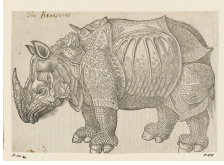

↗ Anonym, Formschneider nach Albrecht Dürer (*Nürnberg 1471 - †
Nürnberg 1528), Formschneider
Rhinocerus (Das Rhinoceros), nach 1515

Abmessungen	Darstellung: ca. 158 x 234 mm Blatt: 162 x 236 mm (beschnitten)
Raum	Werk nicht ausgestellt. Vorlage auf Anfrage möglich.
Inventarnummer	1851/1857
Permalink	↗ DE-MUS-027614/object/60265

KUNST HALLE BREMEN

↗ Anonym, Formschneider
nach Albrecht Dürer (*Nürnberg 1471 - † Nürnberg 1528),
Formschneider
Rhinocerus (Das Rhinozeros), nach 1515

Werkinformationen

Künstler	Anonym, Formschneider nach Albrecht Dürer (*Nürnberg 1471 - † Nürnberg 1528), Formschneider
Werk	Titel Rhinocerus (Das Rhinozeros) Entstehungsdatum nach 1515 Entwurfsdatum 1515
Grunddaten	Abmessungen: Darstellung: ca. 158 x 234 mm Blatt: 162 x 236 mm (beschnitten) Werktyp: Druckgraphik Technik: Holzschnitt Bezeichnungen: oben links von späterer Hand mit Feder in Braun bezeichnet: The Renosures Werkverzeichnisse: <ul style="list-style-type: none"> • Bartsch VII.147.136 Kopie • Meder 1932.354.373 Kopie • Hollstein German VII.221.273 Kopie • Schoch/Mende/Scherbaum II.420.241 Kopie • TIB 10 Kommentar.414.1001 .336 / Kopie • Heller 1827 II unbeschrieben Erwerbsinformation: 1851 Vermächtnis Hieronymus Klugkist 1851
Objektreferenz	Kopie von 1851/1853, Albrecht Dürer (21.5.1471 - 6.4.1528), Rhinocerus (Das Rhinozeros), Herstellung der Druckplatte: 1515 Kopie von 1851/1854, Albrecht Dürer (21.5.1471 - 6.4.1528), Rhinocerus (Das Rhinozeros), Herstellung: um 1620/ Herstellung der Druckplatte: 1515
Creditline	Kunsthalle Bremen - Der Kunstverein in Bremen, Foto: Die Kulturgutscanner www.kulturgutscanner.de, Public Domain Mark 1.0