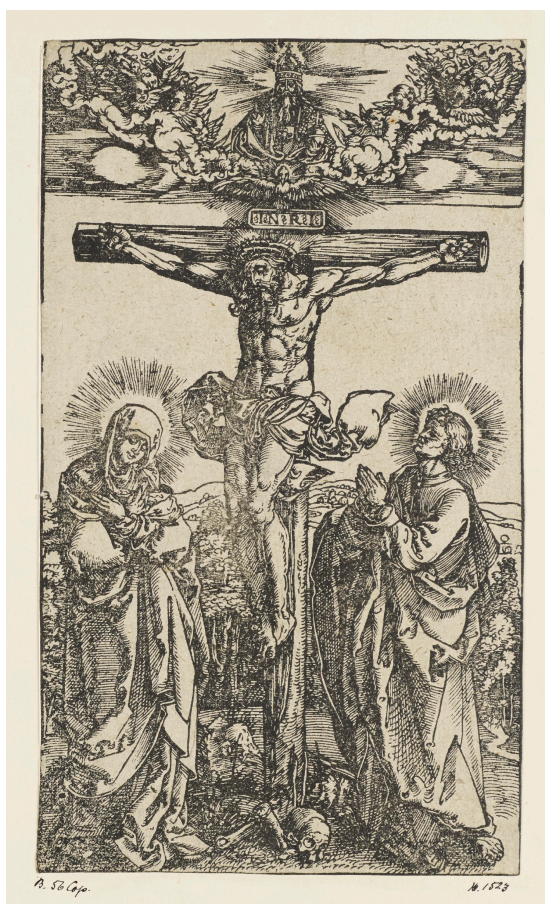

KUNST HALLE BREMEN

↗ Anonym, Formschneider nach Albrecht Dürer (*Nürnberg 1471 - †
Nürnberg 1528), Formschneider
Christus am Kreuz, nach 1516

| | |
|-----------------------|--|
| Abmessungen | Blatt: 259 x 150 mm (beschnitten) |
| Raum | Werk nicht ausgestellt. Vorlage auf Anfrage möglich. |
| Inventarnummer | 1851/1523 |
| Permalink | ↗ DE-MUS-027614/object/59681 |

KUNST HALLE BREMEN

↗ Anonym, Formschneider
nach Albrecht Dürer (*Nürnberg 1471 - † Nürnberg 1528),
Formschneider
Christus am Kreuz, nach 1516

Werkinformationen

| | |
|-----------------------|--|
| Künstler | Anonym, Formschneider nach Albrecht Dürer (*Nürnberg 1471 - † Nürnberg 1528), Formschneider |
| Werk | Titel Christus am Kreuz Entstehungsdatum nach 1516 Entwurfsdatum 1516 |
| Grunddaten | Abmessungen: Blatt: 259 x 150 mm (beschnitten) Werktyp: Druckgraphik Material/Technik: Holzschnitt Bezeichnungen: oben Mitte am Kreuz bezeichnet: INRI unten Mitte auf dem Kreuz bezeichnet: AD ["D" innerhalb des "A"] Werkverzeichnisse: <ul style="list-style-type: none"> • Schoch/Mende/Scherbaum III.148.271 Kopie • Heller 1827 II.618.1634 (unbeschriebener Zustand mit Landschaft) • TIB 10 Kommentar.322.1001 .256 C1 (unbeschriebener Zustand mit Landschaft) • Meder 1932.163.183 Kopie • Hollstein German VII.148.183 Kopie • Bartsch VII.124.56 copie A Erwerb information: 1851 Vermächtnis Hieronymus Klugkist 1851 |
| Objektreferenz | Kopie von 1906/303, Albrecht Dürer (21.5.1471 - 6.4.1528)/ Friedrich Peypus (1485 - 1534), Christus am Kreuz mit der Engelbordüre, aus: "Das Alte Testament mit fleyß verteuscht", Nürnberg 1524, S. X6 verso, Herstellung: 1523-1524/ Herstellung der Druckplatte: 1516 |
| Creditline | Kunsthalle Bremen - Der Kunstverein in Bremen, Foto: Die Kulturgutscanner www.kulturgutscanner.de, Public Domain Mark 1.0 |