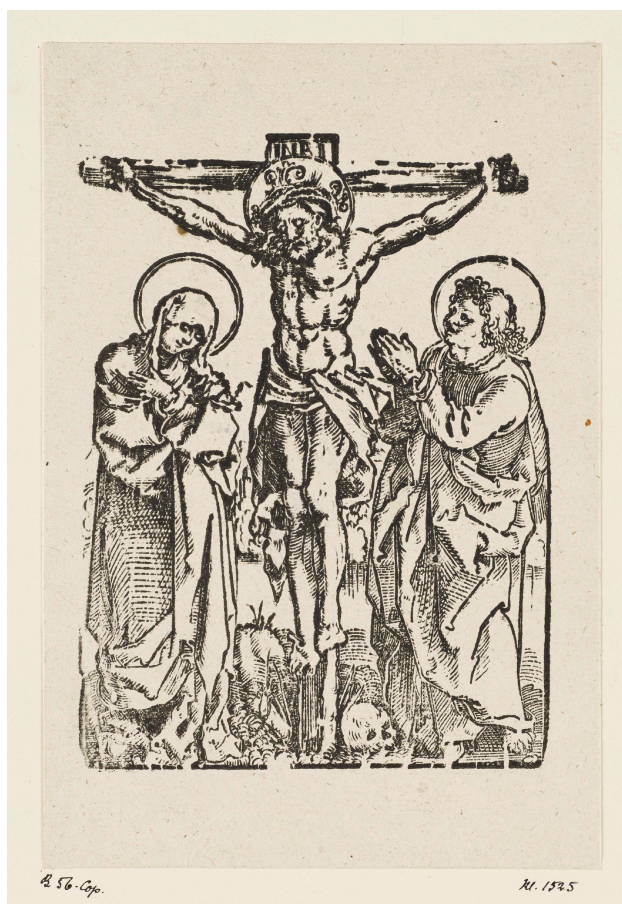

# KUNST HALLE BREMEN

➤ Anonym, Formschneider nach Albrecht Dürer (\*Nürnberg 1471 - †  
Nürnberg 1528), Formschneider  
*Christus am Kreuz*, nach 1516

---

<b>Abmessungen</b>	Holzstock: 149 x 110 mm Blatt: 194 x 131 mm
<b>Raum</b>	Werk nicht ausgestellt. Vorlage auf Anfrage möglich.
<b>Inventarnummer</b>	1851/1525
<b>Permalink</b>	➤ <a href="https://onlinekatalog.kunsthalle-bremen.de/DE-MUS-027614/object/59680">DE-MUS-027614/object/59680</a>

# KUNST HALLE BREMEN

↗ Anonym, Formschneider  
nach Albrecht Dürer (\*Nürnberg 1471 - † Nürnberg 1528),  
Formschneider  
*Christus am Kreuz*, nach 1516

## Werkinformationen

<b>Künstler</b>	Anonym, Formschneider nach Albrecht Dürer (*Nürnberg 1471 - † Nürnberg 1528), Formschneider
<b>Werk</b>	<b>Titel</b> Christus am Kreuz <b>Entstehungsdatum</b> nach 1516 <b>Entwurfsdatum</b> 1516
<b>Grunddaten</b>	<b>Abmessungen:</b> Holzstock: 149 x 110 mm Blatt: 194 x 131 mm Werktyp: Druckgraphik Material/Technik: Holzschnitt <b>Bezeichnungen:</b> oben Mitte am Kreuz bezeichnet: INRI <b>Werkverzeichnisse:</b> <ul style="list-style-type: none"> <li>• Meder 1932.163.183 Kopie</li> <li>• Schoch/Mende/Scherbaum III.148.271 .1 / Kopie</li> <li>• Bartsch VII.124.56 Kopie</li> <li>• Heller 1827 II unbeschrieben (Nr. 1638 [?])</li> <li>• TIB 10 Kommentar.323.1001 .256 C8</li> <li>• Hollstein German VII.148.183 Kopie</li> </ul> <b>Erwerb information:</b> 1851 Vermächtnis Hieronymus Klugkist 1851
<b>Objektreferenz</b>	Kopie von 1906/303, Albrecht Dürer (21.5.1471 - 6.4.1528)/ Friedrich Peypus (1485 - 1534), Christus am Kreuz mit der Engelbordüre, aus: "Das Alte Testament mit fleyß verteuscht", Nürnberg 1524, S. X6 verso, Herstellung: 1523-1524/ Herstellung der Druckplatte: 1516
<b>Creditline</b>	Kunsthalle Bremen - Der Kunstverein in Bremen, Foto: Die Kulturgutscanner www.kulturgutscanner.de, Public Domain Mark 1.0