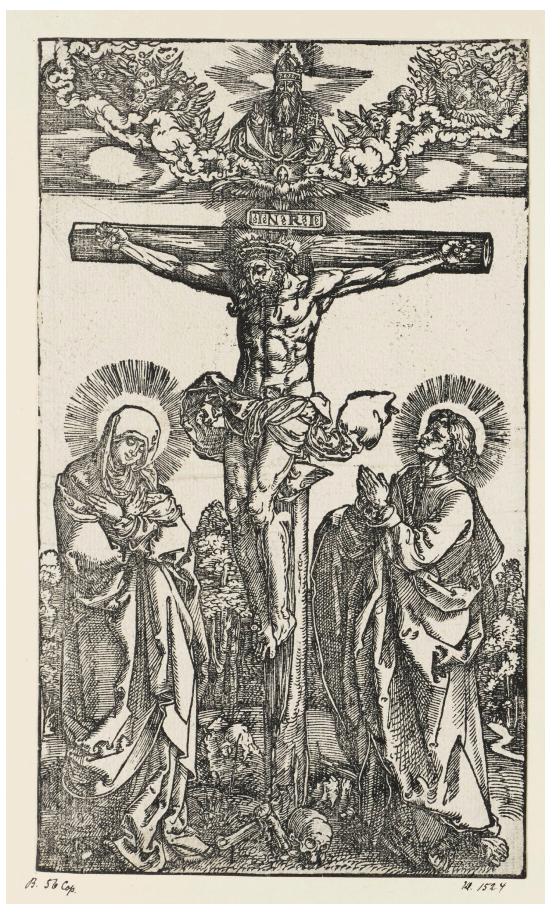

# KUNST HALLE BREMEN

➤ Anonym, Formschneider nach Albrecht Dürer (\*Nürnberg 1471 - †  
Nürnberg 1528), Formschneider  
*Christus am Kreuz*, nach 1516

---

<b>Abmessungen</b>	Blatt: 260 x 152 mm (beschnitten)
<b>Raum</b>	Werk nicht ausgestellt. Vorlage auf Anfrage möglich.
<b>Inventarnummer</b>	1851/1524
<b>Permalink</b>	➤ <a href="https://onlinekatalog.kunsthalle-bremen.de/DE-MUS-027614/object/59679">DE-MUS-027614/object/59679</a>

# KUNST HALLE BREMEN

↗ Anonym, Formschneider  
nach Albrecht Dürer (\*Nürnberg 1471 - † Nürnberg 1528),  
Formschneider  
*Christus am Kreuz*, nach 1516

## Werkinformationen

<b>Künstler</b>	Anonym, Formschneider nach Albrecht Dürer (*Nürnberg 1471 - † Nürnberg 1528), Formschneider
<b>Werk</b>	<b>Titel</b> Christus am Kreuz <b>Entstehungsdatum</b> nach 1516 <b>Entwurfsdatum</b> 1516
<b>Grunddaten</b>	<b>Abmessungen:</b> Blatt: 260 x 152 mm (beschnitten) Werktyp: Druckgraphik Material/Technik: Holzschnitt <b>Bezeichnungen:</b> oben Mitte am Kreuz bezeichnet: INRI unten Mitte auf dem Kreuz bezeichnet: AD ["D" innerhalb des "A"] <b>Werkverzeichnisse:</b> <ul style="list-style-type: none"> <li>• TIB 10 Kommentar.322.1001 .256 C1 II (von II) (ohne Tonstock, mit Bruch durch das "N" (hier retuschiert)</li> <li>• Schoch/Mende/Scherbaum III.148.271 1. / Kopie</li> <li>• Heller 1827 II.618.1634 II (von II)</li> <li>• Bartsch VII.124.56 copie A</li> <li>• Meder 1932.163.183 Kopie</li> <li>• Hollstein German VII.148.183 Kopie</li> </ul> <b>Erwerbsinformation:</b> 1851 Vermächtnis Hieronymus Klugkist 1851
<b>Objektreferenz</b>	Kopie von 1906/303, Albrecht Dürer (21.5.1471 - 6.4.1528)/ Friedrich Peypus (1485 - 1534), Christus am Kreuz mit der Engelbordüre, aus: "Das Alte Testament mit fleyß verteuscht", Nürnberg 1524, S. X6 verso, Herstellung: 1523-1524/ Herstellung der Druckplatte: 1516
<b>Creditline</b>	Kunsthalle Bremen - Der Kunstverein in Bremen, Foto: Die Kulturgutscanner www.kulturgutscanner.de, Public Domain Mark 1.0