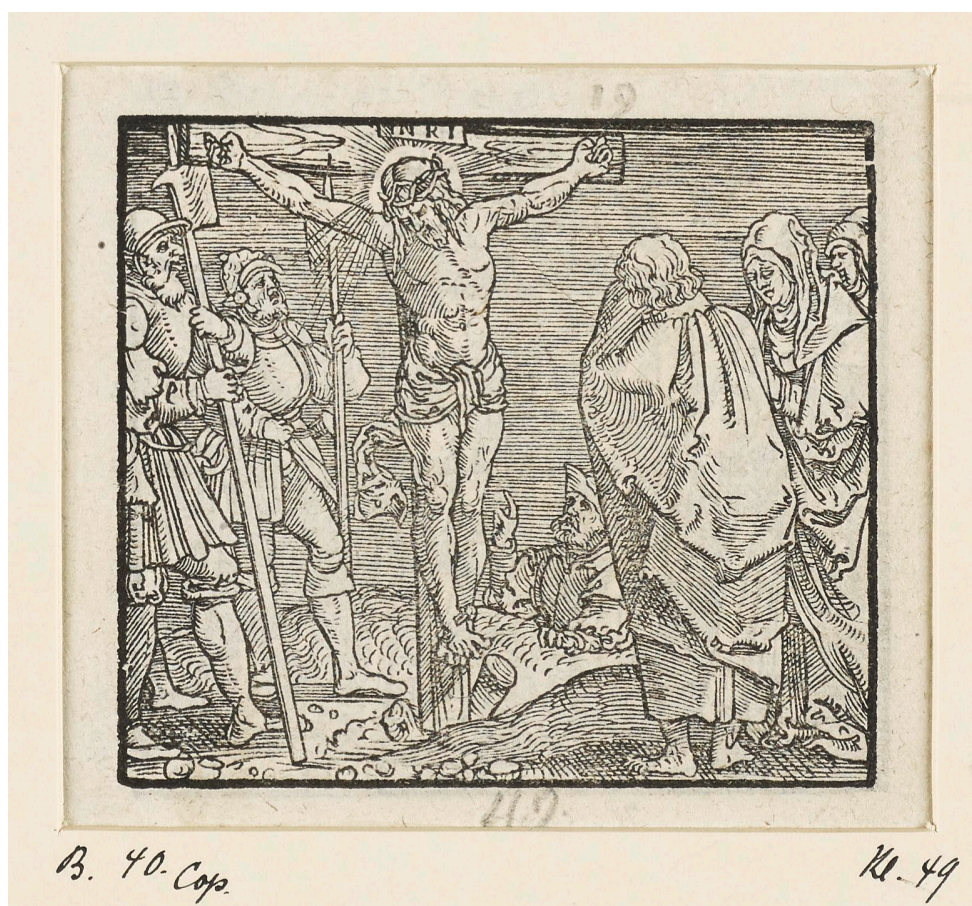

KUNST HALLE BREMEN

➤ Anonym, deutsch, 16. Jahrhundert (*1501 - † 1600), Formschneider
Christus am Kreuz, aus: "Leben Christi", vor 1548

Abmessungen	Holzstock: 62 x 70 mm Blatt: 74 x 82 mm
Raum	Werk nicht ausgestellt. Vorlage auf Anfrage möglich.
Inventarnummer	1851/1396 verso
Permalink	➤ DE-MUS-027614/object/59510

KUNST HALLE BREMEN

↗ Anonym, deutsch, 16. Jahrhundert (*1501 - † 1600), Formschneider
Christus am Kreuz, aus: "Leben Christi", vor 1548

Werkinformationen

Künstler	Anonym, deutsch, 16. Jahrhundert (*1501 - † 1600), Formschneider
Werk	<p>Titel Christus am Kreuz, aus: "Leben Christi"</p> <p>Entstehungsdatum vor 1548</p> <p>Entwurfsdatum um 1509</p>
Grunddaten	<p>Abmessungen: Holzstock: 62 x 70 mm Blatt: 74 x 82 mm</p> <p>Technik:Holzschnitt</p> <p>Bezeichnungen: oben Mitte von fremder Hand mit Bleistift bezeichnet: 19 unten Mitte von fremder Hand mit Bleistift bezeichnet: 49</p> <p>Erwerbsinformation: 1851 Vermächtnis Hieronymus Klugkist 1851</p>
Objektreferenz	<p>Kopie von 1851/1364, Albrecht Dürer (21.5.1471 - 6.4.1528), Christus am Kreuz, Blatt 25 aus: Albrecht Dürer, "Passio Christi ab Alberto Durer Nurenbergensi effigiata cum varij generis carminibus Fratris Benedicti Chelidonij Musophili", Nürnberg 1511, S. D, Herstellung: 1511/ Herstellung der Druckplatte: um 1509</p> <p>verso von 1851/1396 recto, Anonym, deutsch, 16. Jahrhundert (1501 - 1600)/ nach: Albrecht Dürer (21.5.1471 - 6.4.1528), Kreuzabnahme, aus: "Leben Christi", Herstellung der Druckplatte: vor 1548</p> <p>Teil von Anonym, deutsch, 16. Jahrhundert (1501 - 1600)/ nach: Albrecht Dürer (21.5.1471 - 6.4.1528), Leben Christi, Herstellung der Druckplatte: vor 1548</p>
Provenienz	Mind. 1851 Hieronymus Klugkist (1778 - 1851) erworben aus unbekanntem Vorbesitz 1851 Kunsthalle Bremen - Der Kunstverein in Bremen erworben von Hieronymus Klugkist als Vermächtnis
Creditline	Kunsthalle Bremen - Der Kunstverein in Bremen, Foto: Die Kulturgutscanner, Public Domain Mark 1.0