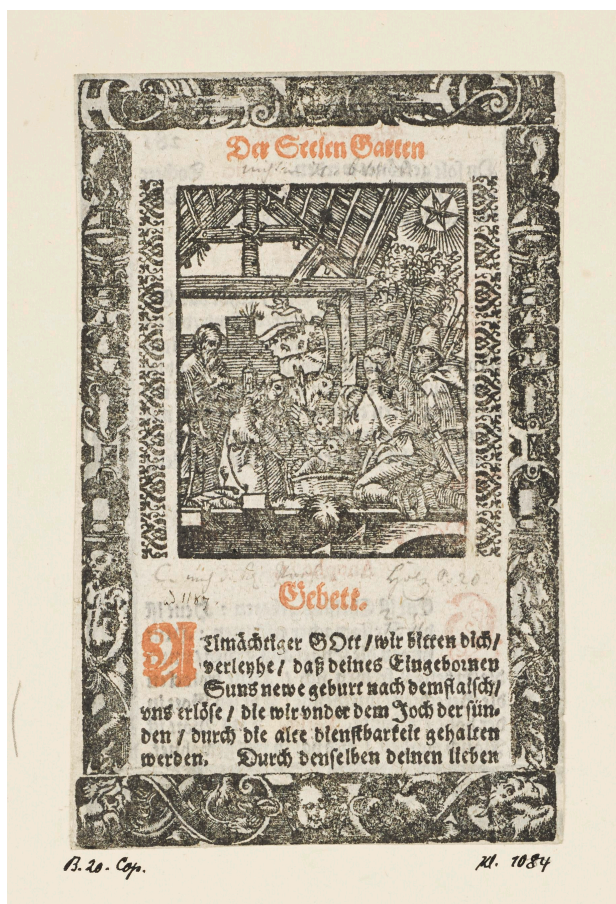

KUNST HALLE BREMEN

↗ Anonym, Formschneider nach Albrecht Dürer (*Nürnberg 1471 - † Nürnberg 1528), Formschneider
Geburt Christi, aus: "Der Seelen Garten", zweite Hälfte 16. Jahrhundert

Abmessungen	Holzstock: 65 x 50 mm Blatt: 136 x 86 mm
Raum	Werk nicht ausgestellt. Vorlage auf Anfrage möglich.
Inventarnummer	1851/1084
Permalink	↗ DE-MUS-027614/object/59188

KUNST HALLE BREMEN

↗ Anonym, Formschneider
nach Albrecht Dürer (*Nürnberg 1471 - † Nürnberg 1528),
Formschneider
Geburt Christi, aus: "Der Seelen Garten", zweite Hälfte 16.
Jahrhundert

Werkinformationen

Künstler	Anonym, Formschneider nach Albrecht Dürer (*Nürnberg 1471 - † Nürnberg 1528), Formschneider
Werk	Titel Geburt Christi, aus: "Der Seelen Garten" Entstehungsdatum zweite Hälfte 16. Jahrhundert Entwurfsdatum um 1510

unten Mitte unterhalb der Darstellung bezeichnet: Gebett.

unten rechts mit Bleistift bezeichnet: Holz [?] 20

2 – 5

1 – 11 [Maßangaben]

unten bezeichnet: Allmaechtiger ["e" über dem "a"] GOtt/ wir bitten dich/
verleyhe/ daß deines Eingebornen