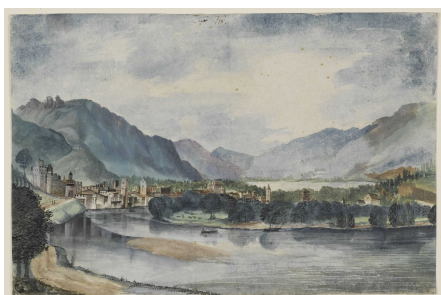

# KUNST HALLE BREMEN

---

↗ Anonym, Radierer  
nach Albrecht Dürer (\*Nürnberg 1471 - † Nürnberg 1528), Inventor  
*Geburt Christi*, nach 1504

---

**Enthalten in der  
Kollektion:**

↗ Die Sammlung Hieronymus Klugkist – Der Grundpfeiler des Bremer  
Kupferstichkabinetts