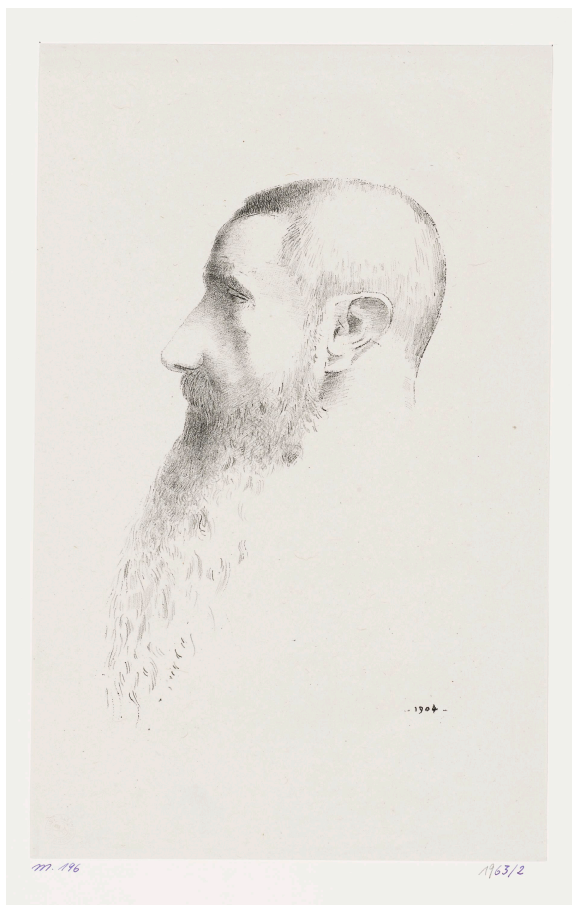

**KUNST
HALLE
BREMEN**

↗ Odilon Redon (*Bordeaux 1840 - † Paris 1916), Lithograph
Bildnis Roger Marx, 1904

Abmessungen	Darstellung: 245 x 165 mm Blatt: 365 x 231 mm
Raum	Werk nicht ausgestellt. Vorlage auf Anfrage möglich.
Inventarnummer	1963/2
Permalink	↗ DE-MUS-027614/object/56384

KUNST HALLE BREMEN

↗ Odilon Redon (*Bordeaux 1840 - † Paris 1916), Lithograph
Bildnis Roger Marx, 1904

Werkinformationen

Künstler	Odilon Redon (*Bordeaux 1840 - † Paris 1916), Lithograph
Werk	<p>Titel Bildnis Roger Marx</p> <p>Entstehungsdatum 1904</p>
Grunddaten	<p>Abmessungen: Darstellung: 245 x 165 mm Blatt: 365 x 231 mm</p> <p>Werktyp: Druckgraphik</p> <p>Technik: Lithographie</p> <p>Bezeichnungen: unten rechts außerhalb der Darstellung datiert: -1904-</p> <p>Stempel: unten links am Blattrand: Prägestempel Kunsthalle Bremen</p> <p>Werkverzeichnisse: • Mellerio 1968.126.196 (Probedruck) I (von I)</p> <p>Erwerbsinformation: 1962 Erworben 1962</p>
Ikonografie	<p>↗ historische Person (MARX, Roger) - Porträt einer historischen Person (MARX, Roger) (MARX, Roger) 61B2(MARX, Roger)11</p> <p>↗ Kunst kritisieren und diskutieren, Kunstkritik 48A2</p>
Creditline	Kunsthalle Bremen - Der Kunstverein in Bremen, Foto: Die Kulturgutscanner www.kulturgutscanner.de, Public Domain Mark 1.0
Enthalten in der Kollektion:	↗ Digitalisierung der französischen und japanischen Graphik

↗ Odilon Redon (*Bordeaux 1840 - † Paris 1916), Lithograph
Bildnis Roger Marx, 1904

**Digitalisierung der
französischen und
japanischen Graphik**