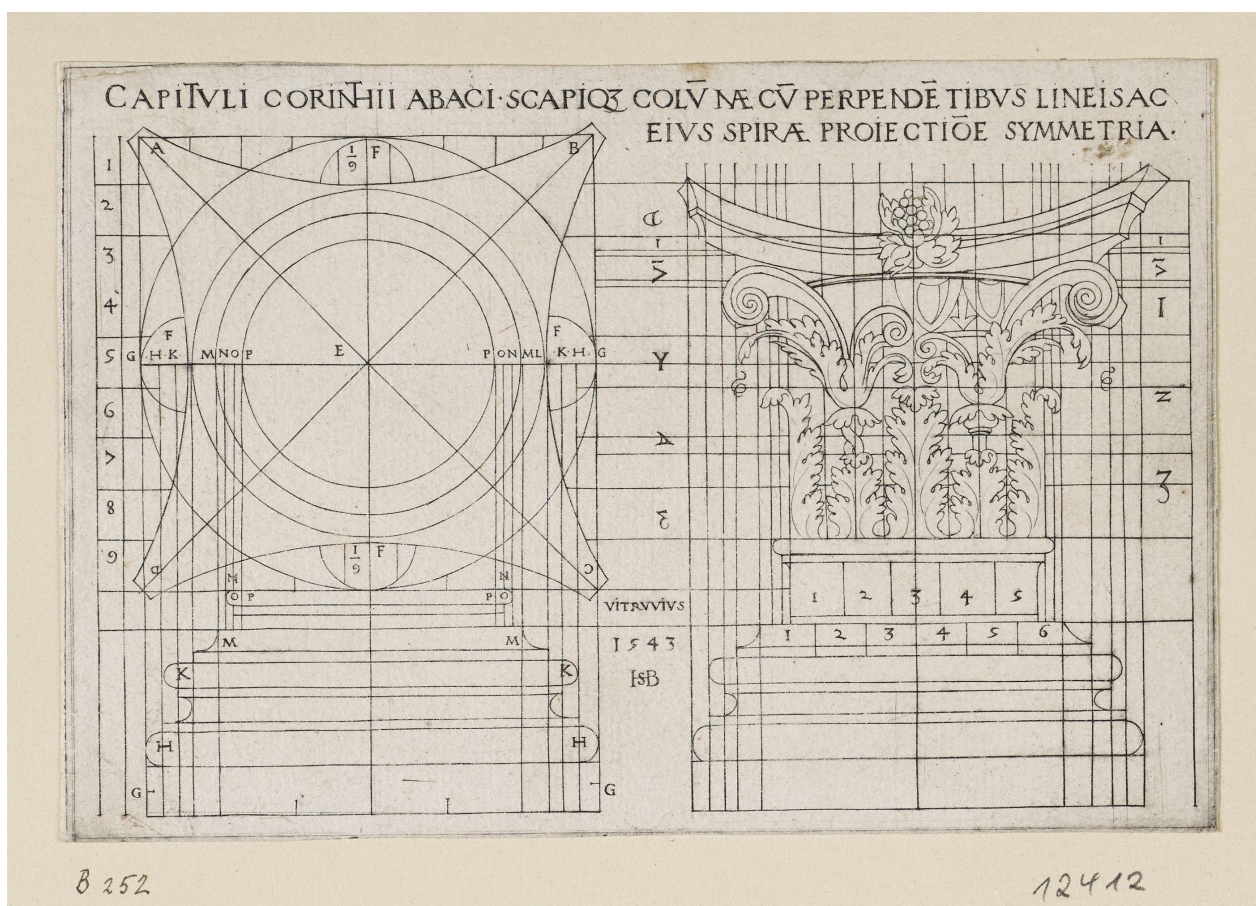

# KUNST HALLE BREMEN

➤ Sebald Beham (\*Nürnberg 1500 - † Frankfurt am Main 1550), Stecher  
*Grundriss und Aufriss des Kapitells und der Basis einer korinthischen Säule*, 1543

Abmessungen	Blatt: 100 x 150 mm (beschnitten)
Raum	Werk nicht ausgestellt. Vorlage auf Anfrage möglich.
Inventarnummer	12412
Permalink	➤ <a href="https://www.kunsthalle-bremen.de/DE-MUS-027614/object/50967">DE-MUS-027614/object/50967</a>

# KUNST HALLE BREMEN

↗ Sebald Beham (\*Nürnberg 1500 - † Frankfurt am Main 1550),  
Stecher  
*Grundriss und Aufriss des Kapitells und der Basis einer korinthischen  
Säule*, 1543