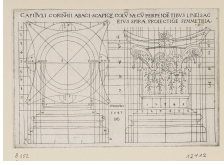

KUNST HALLE BREMEN

↗ Sebald Beham (*Nürnberg 1500 - † Frankfurt am Main 1550),
Stecher
*Grundriss und Aufriss des Kapitells und der Basis einer korinthischen
Säule*, 1543

**Enthalten in der
Kollektion:**

↗ Die Sammlung Hieronymus Klugkist – Der Grundpfeiler des Bremer
Kupferstichkabinetts