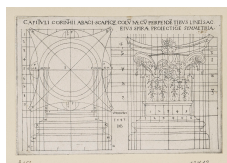

# KUNST HALLE BREMEN

➤ Sebald Beham (\*Nürnberg 1500 - † Frankfurt am Main 1550), Stecher  
*Grundriss und Aufriss des Kapitells und der Basis einer korinthischen Säule*, 1543

Abmessungen	Blatt: 100 x 150 mm (beschnitten)
Raum	Werk nicht ausgestellt. Vorlage auf Anfrage möglich.
Inventarnummer	12412
Permalink	➤ <a href="https://www.kunsthalle-bremen.de/DE-MUS-027614/object/50967">DE-MUS-027614/object/50967</a>

# KUNST HALLE BREMEN

↗ Sebald Beham (\*Nürnberg 1500 - † Frankfurt am Main 1550),  
Stecher  
*Grundriss und Aufriss des Kapitells und der Basis einer korinthischen  
Säule*, 1543