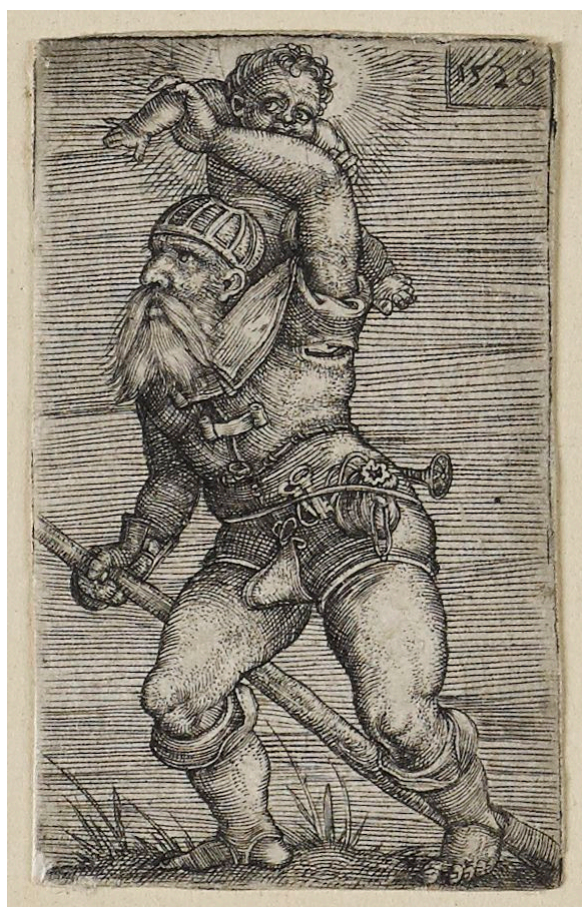

**KUNST
HALLE
BREMEN**

➤ **Barthel Beham (*Nürnberg 1502 - † Italien 1540), Stecher**
Heiliger Christophorus, 1520

Abmessungen	Blatt: 50 x 30 mm (beschnitten)
Raum	Werk nicht ausgestellt. Vorlage auf Anfrage möglich.
Inventarnummer	2002/5
Permalink	➤ DE-MUS-027614/object/50679

Werkinformationen

KUNST HALLE BREMEN

↗ Barthel Beham (*Nürnberg 1502 - † Italien 1540), Stecher
Heiliger Christophorus, 1520

Künstler	Barthel Beham (*Nürnberg 1502 - † Italien 1540), Stecher
Werk	<p>Titel Heiliger Christophorus</p> <p>Entstehungsdatum 1520</p>
Grunddaten	<p>Abmessungen: Blatt: 50 x 30 mm (beschnitten) Werktyp: Druckgraphik Material/Technik: Kupferstich</p> <p>Bezeichnungen: oben rechts im Feld datiert: 1520</p> <p>Werkverzeichnisse:</p> <ul style="list-style-type: none"> • Pauli Barthel Beham.15.12 I (von I) • Hollstein German II.182 ohne Nummer I (von I) • Bartsch VIII unbeschrieben • Bartsch X.127.13 I (von I) <p>Erwerb information: Alter Bestand, 2002 nachinventarisiert</p>
Creditline	Kunsthalle Bremen - Der Kunstverein in Bremen, Foto: Die Kulturgutscanner www.kulturgutscanner.de, Public Domain Mark 1.0
Enthalten in der Kollektion:	↗ Die Sammlung Hieronymus Klugkist – Der Grundpfeiler des Bremer Kupferstichkabinetts