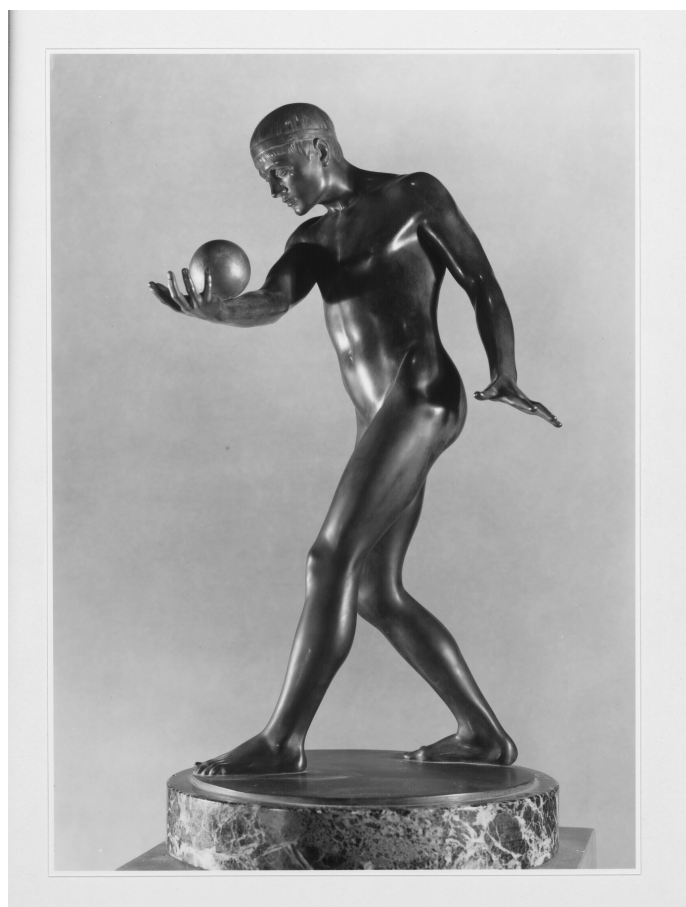

**KUNST  
HALLE  
BREMEN**

↗ Heinrich Missfeldt (\*Kiel 1872 - † Torgau 1945)  
*Kugelspieler*, 1903

---

<b>Abmessungen</b>	Objekt: 57 x 32 x 28,2 cm Sockel: 6 x 32 cm
<b>Raum</b>	nicht ausgestellt
<b>Inventarnummer</b>	248-1911/11
<b>Permalink</b>	↗ <a href="https://onlinekatalog.kunsthalle-bremen.de/DE-MUS-027614/object/4853">DE-MUS-027614/object/4853</a>

# KUNST HALLE BREMEN

↗ Heinrich Missfeldt (\*Kiel 1872 - † Torgau 1945)  
*Kugelspieler*, 1903

## Werkinformationen

<b>Künstler</b>	Heinrich Missfeldt (*Kiel 1872 - † Torgau 1945)
<b>Werk</b>	<b>Titel</b> Kugelspieler <b>Entstehungsdatum</b> 1903
<b>Grunddaten</b>	<b>Abmessungen:</b> Objekt: 57 x 32 x 28,2 cm Sockel: 6 x 32 cm Werktyp: Skulptur Technik: Bronze, schwarz patiniert, Haare goldbraun, Stirnbinde, Augen kupferfarben, Ball goldfarben patiniert <b>Bezeichnungen:</b> auf der Standplatte signiert und datiert: H. MISSFELDT. 1903. <b>Stempel:</b> an der Seitenkante hinten AKT. GES. vorm. H. GLADENBECK u. SOHN. BERLIN-FRIEDRICHSHAFEN <b>Erwerbsinformation:</b> 1911 Geschenk eines Freundes der Kunsthalle 1911
<b>Creditline</b>	Kunsthalle Bremen - Der Kunstverein in Bremen, Public Domain Mark 1.0