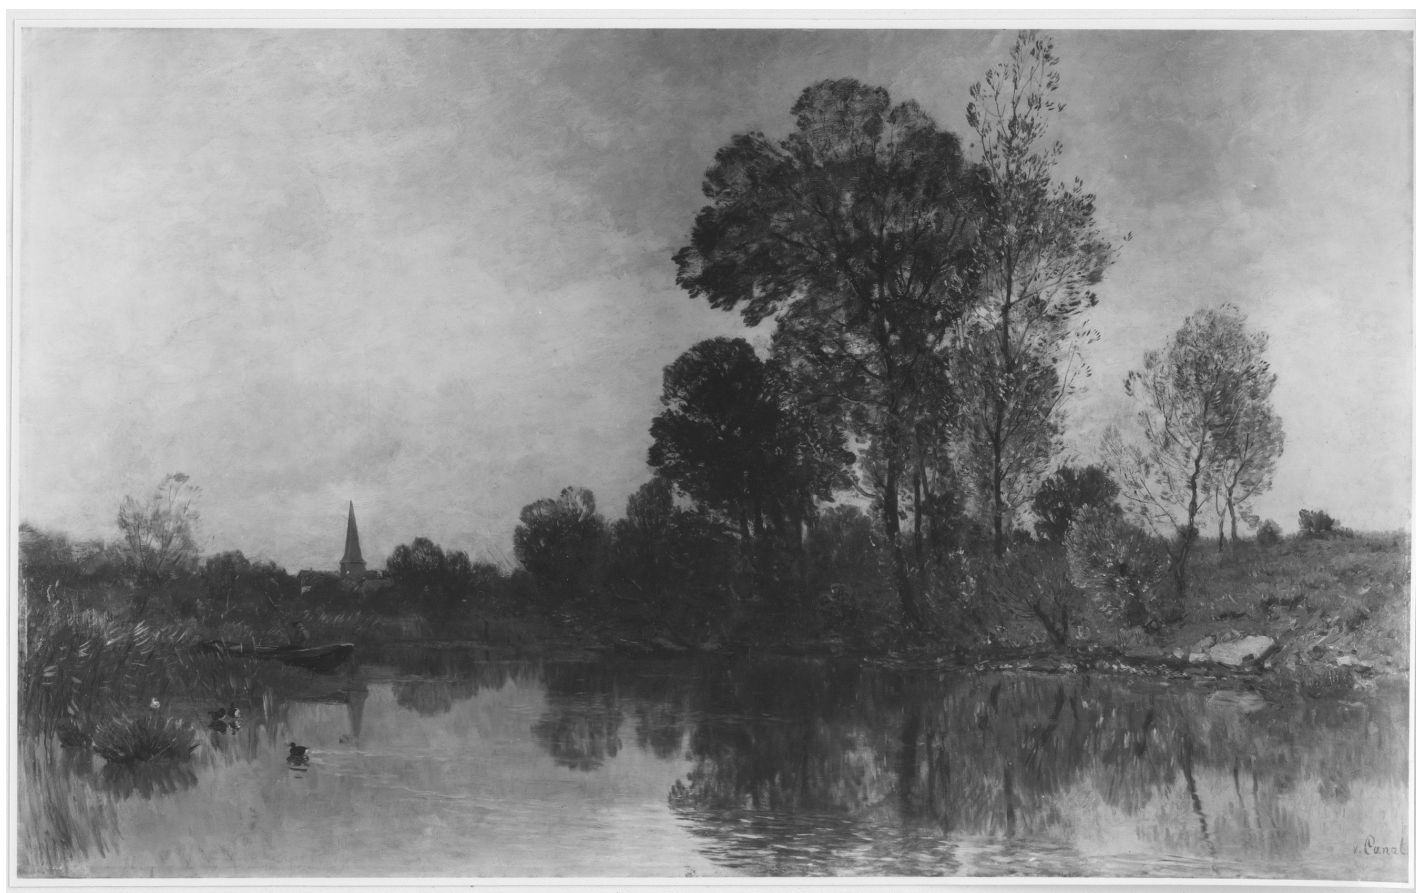

**KUNST  
HALLE  
BREMEN**

↗ Gilbert von Canal (\*Laibach 1849 - † Dresden 1927), Maler  
*Dorfweiher in Westfalen*, undatiert

---

<b>Abmessungen</b>	Objekt: 60 x 100 cm
<b>Raum</b>	nicht ausgestellt
<b>Inventarnummer</b>	192-1897
<b>Permalink</b>	↗ <a href="https://onlinekatalog.kunsthalle-bremen.de/DE-MUS-027614/object/4757">DE-MUS-027614/object/4757</a>

### Werkinformationen

**Künstler** Gilbert von Canal (\*Laibach 1849 - † Dresden 1927), Maler

# KUNST HALLE BREMEN

↗ Gilbert von Canal (\*Laibach 1849 - † Dresden 1927), Maler  
*Dorfweiher in Westfalen*, undatiert

<b>Werk</b>	<b>Titel</b> Dorfweiher in Westfalen <b>Entstehungsdatum</b> undatiert
<b>Grunddaten</b>	<b>Abmessungen:</b> Objekt: 60 x 100 cm Werktyp: Gemälde Technik: Öl auf Leinwand <b>Bezeichnungen:</b> unten rechts signiert: G. von Canal <b>Erwerb information:</b> 1897 Vermächtnis Generalkonsul Eugen Kulenkamp 1897
<b>Creditline</b>	Kunsthalle Bremen - Der Kunstverein in Bremen, Public Domain Mark 1.0