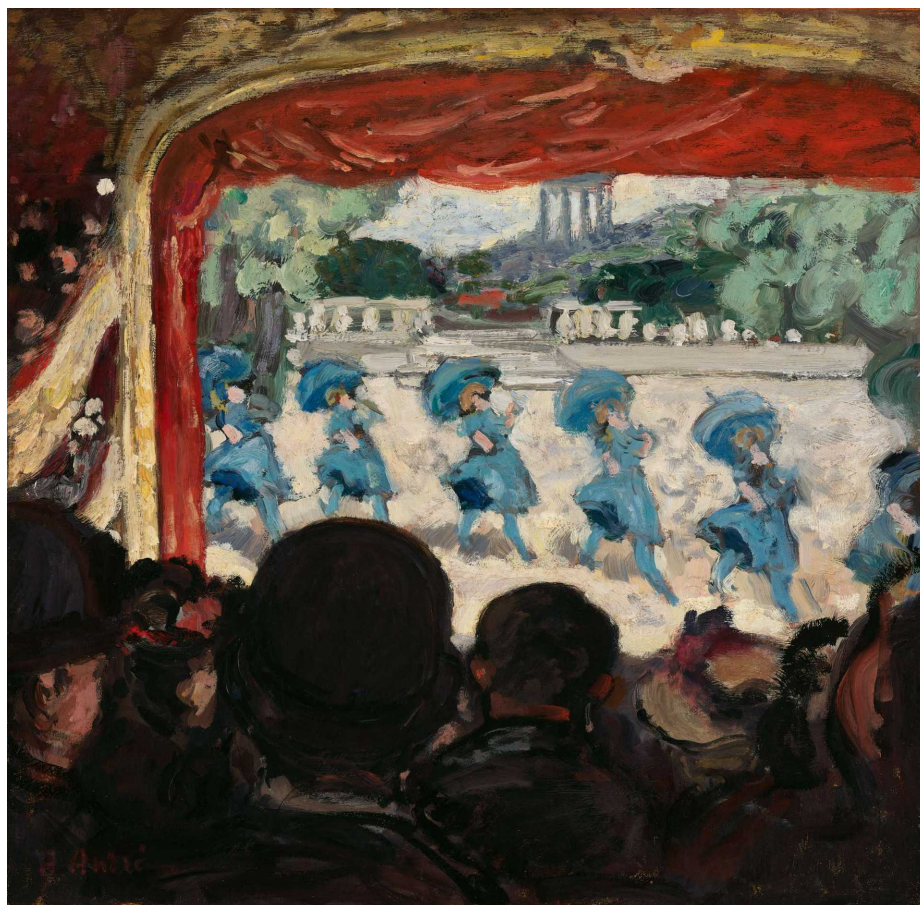

KUNST HALLE BREMEN

↗ Albert André (*Lyon 1869 - † Laudun/Gard 1954), Maler
Theaterszene, um 1900

Abmessungen	Objekt: 51,2 x 52,7 cm
Raum	nicht ausgestellt
Inventarnummer	1151-1974/5
Permalink	↗ DE-MUS-027614/object/4704

Werkinformationen

KUNST HALLE BREMEN

↗ Albert André (*Lyon 1869 - † Laudun/Gard 1954), Maler
Theaterszene, um 1900

Künstler	Albert André (*Lyon 1869 - † Laudun/Gard 1954), Maler
Werk	Titel Theaterszene Entstehungsdatum um 1900
Grunddaten	Abmessungen: Objekt: 51,2 x 52,7 cm Werktyp: Gemälde Technik: Öl auf Papier auf parkettierter Holztafel Bezeichnungen: unten links signiert: A. André Erwerb information: 1973 Vermächtnis Arnold Duckwitz, Bremen 1973
Creditline	© VG Bild-Kunst, Bonn © Kunsthalle Bremen - Der Kunstverein in Bremen
Enthalten in der Kollektion:	↗ Französische Malerei vom Klassizismus zum Kubismus ↗ Provenienzforschung in der Kunsthalle Bremen

**Französische Malerei vom
Klassizismus zum Kubismus**

**Provenienzforschung in der
Kunsthalle Bremen**

KUNST HALLE BREMEN

↗ Albert André (*Lyon 1869 - † Laudun/Gard 1954), Maler
Theaterszene, um 1900
