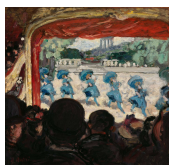

KUNST HALLE BREMEN

↗ Albert André (*Lyon 1869 - † Laudun/Gard 1954), Maler
Theaterszene, um 1900

Abmessungen	Objekt: 51,2 x 52,7 cm
Raum	nicht ausgestellt
Inventarnummer	1151-1974/5
Permalink	↗ DE-MUS-027614/object/4704

Werkinformationen

KUNST HALLE BREMEN

↗ Albert André (*Lyon 1869 - † Laudun/Gard 1954), Maler
Theaterszene, um 1900

Künstler	Albert André (*Lyon 1869 - † Laudun/Gard 1954), Maler
Werk	Titel Theaterszene Entstehungsdatum um 1900
Grunddaten	Abmessungen: Objekt: 51,2 x 52,7 cm Werktyp: Gemälde Technik: Öl auf Papier auf parkettierter Holztafel Bezeichnungen: unten links signiert: A. André Erwerb information: 1973 Vermächtnis Arnold Duckwitz, Bremen 1973
Creditline	© VG Bild-Kunst, Bonn © Kunsthalle Bremen - Der Kunstverein in Bremen
Enthalten in der Kollektion:	↗ Französische Malerei vom Klassizismus zum Kubismus ↗ Provenienzforschung in der Kunsthalle Bremen