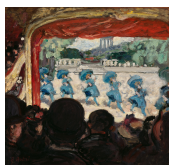

KUNST HALLE BREMEN

↗ Albert André (*Lyon 1869 - † Laudun/Gard 1954), Maler
Theaterszene, um 1900

Abmessungen	Objekt: 51,2 x 52,7 cm
Raum	nicht ausgestellt
Inventarnummer	1151-1974/5
Permalink	↗ DE-MUS-027614/object/4704

Werkinformationen

KUNST HALLE BREMEN

↗ Albert André (*Lyon 1869 - † Laudun/Gard 1954), Maler
Theaterszene, um 1900

Künstler	Albert André (*Lyon 1869 - † Laudun/Gard 1954), Maler
Werk	Titel Theaterszene Entstehungsdatum um 1900
Grunddaten	Abmessungen: Objekt: 51,2 x 52,7 cm Technik: Öl auf Papier auf parkettierter Holztafel Bezeichnungen: unten links signiert: A. André Erwerb information: 1973 Vermächtnis Arnold Duckwitz, Bremen 1973
Creditline	Kunsthalle Bremen - Der Kunstverein in Bremen, Foto: Marcus Meyer Photography, Public Domain Mark 1.0
Enthalten in der Kollektion:	↗ Französische Malerei vom Klassizismus zum Kubismus ↗ Provenienzforschung in der Kunsthalle Bremen

**Französische Malerei vom
Klassizismus zum Kubismus**

**Provenienzforschung in der
Kunsthalle Bremen**

KUNST HALLE BREMEN

↗ Albert André (*Lyon 1869 - † Laudun/Gard 1954), Maler
Theaterszene, um 1900
