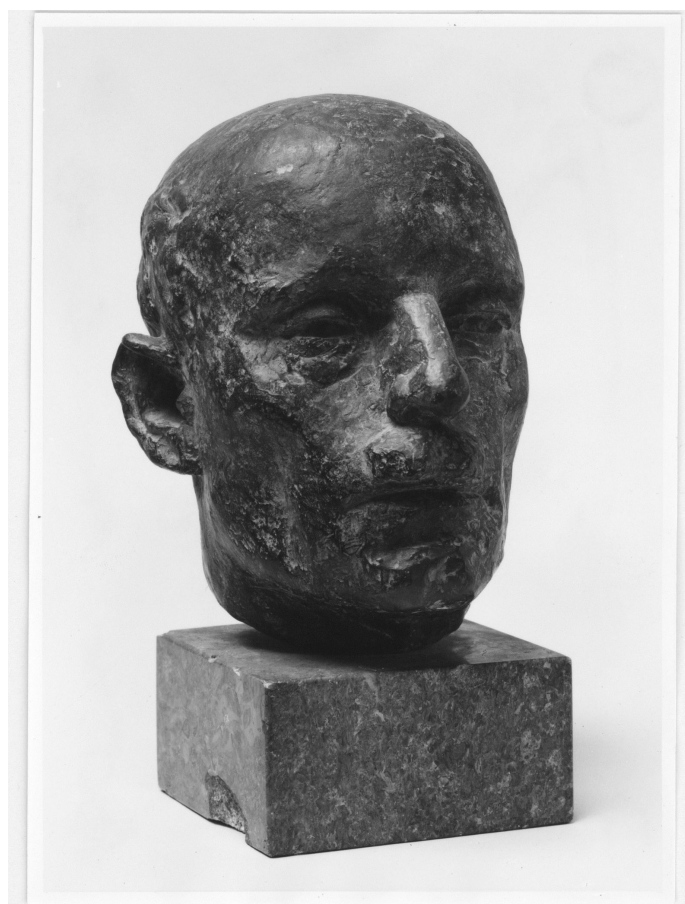

**KUNST
HALLE
BREMEN**

↗ Karl Albiker (*Ühlingen 1878 - † Ettlingen 1961)
Carl Hofer, 1927

Abmessungen	Objekt: 26 x 20 x 25 cm Sockel: 8 x 15 x 15 cm
Raum	nicht ausgestellt
Inventarnummer	682-1989/4
Permalink	↗ DE-MUS-027614/object/4610

KUNST HALLE BREMEN

↗ Karl Albiker (*Ühlingen 1878 - † Ettlingen 1961)
Carl Hofer, 1927

Werkinformationen

Künstler	Karl Albiker (*Ühlingen 1878 - † Ettlingen 1961)
Werk	Titel Carl Hofer Entstehungsdatum 1927
Grunddaten	Abmessungen: Objekt: 26 x 20 x 25 cm Sockel: 8 x 15 x 15 cm Werktyp: Skulptur Technik: Bronze, schwarzbraun patiniert Bezeichnungen: am Hals hinten monogrammiert: KA Stempel: an der Standlasche hinten GUSS A. ZUPPA1927 Erwerbsinformation: 1989 Geschenk eines Kunstfreundes 1989
Creditline	© Nachlass Karl Albiker, © alle Rechte vorbehalten