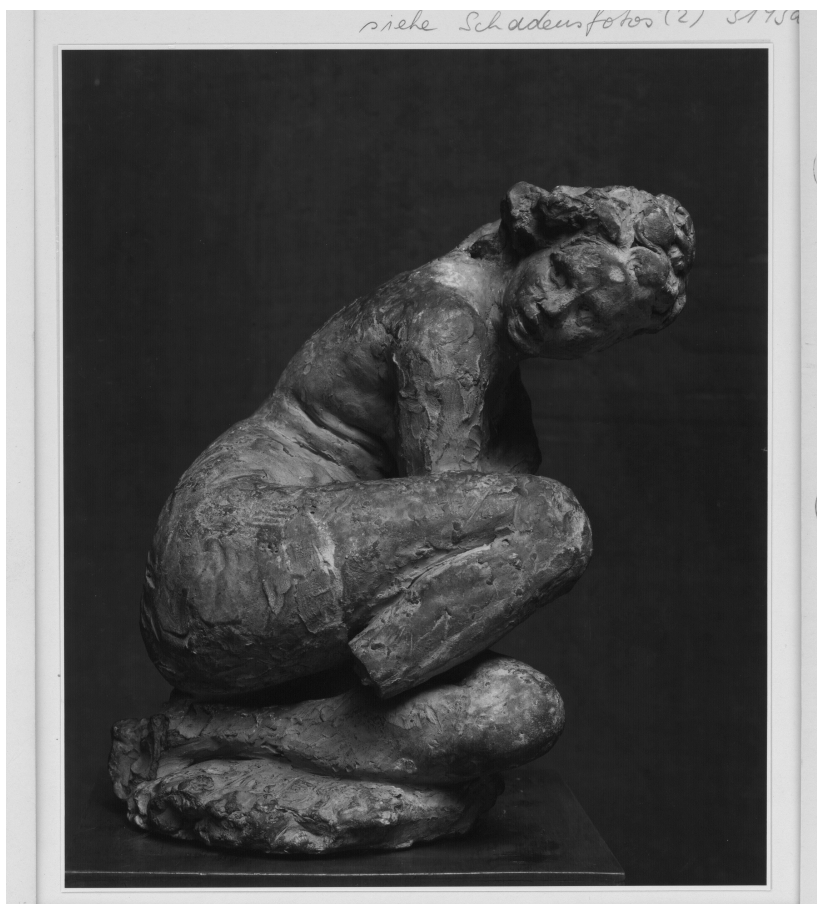

# KUNST HALLE BREMEN

➤ Jean Baptiste Carpeaux (\*Valenciennes 1827 - † Courbevoie 1875)  
*Kauernde Susanna*, um 1870-1873

---

<b>Abmessungen</b>	Objekt: 33,5 x 24,5 x 29 cm
<b>Raum</b>	nicht ausgestellt
<b>Inventarnummer</b>	424-1965/1
<b>Permalink</b>	➤ <a href="https://www.kunsthalle-bremen.de/objekt/4471">DE-MUS-027614/object/4471</a>