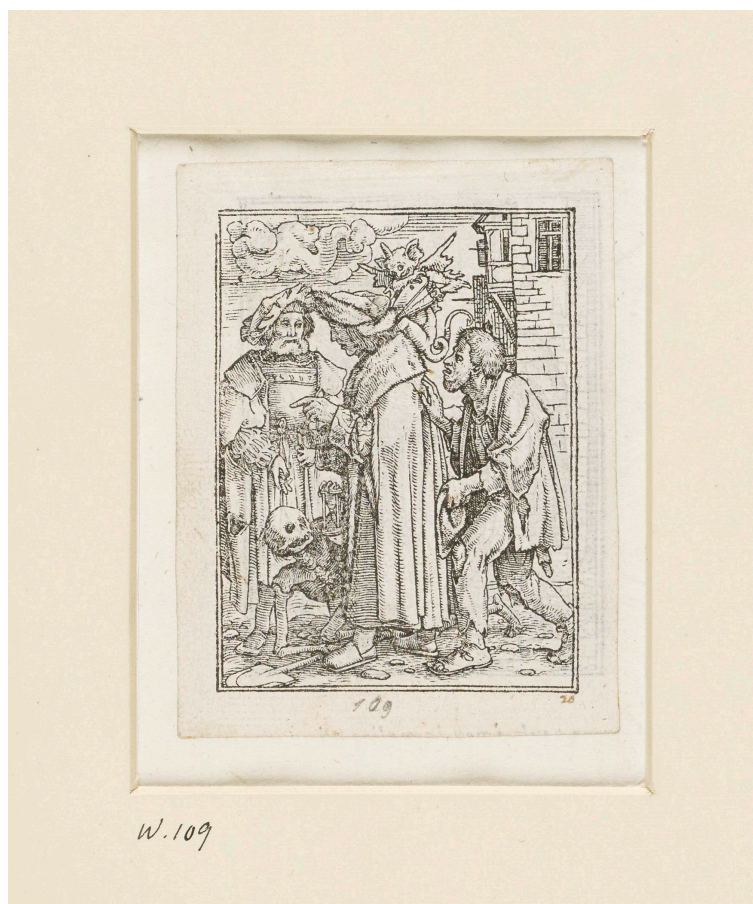

KUNST HALLE BREMEN

➤ Hans Lützelburger (*1490 - † Basel 1526), Formschneider nach Hans Holbein d.J. (*Augsburg 1497 - † England 1543), Inventor
Anwalt, aus: Symphorien Barbier, Les images de la mort, Lyon 1562, B 4 verso, vor 1562

Abmessungen	Holzstock: 67 x 49 mm Blatt: 78 x 60 mm
Raum	Werk nicht ausgestellt. Vorlage auf Anfrage möglich.
Inventarnummer	1905/201 recto
Permalink	➤ DE-MUS-027614/object/44102

KUNST HALLE BREMEN

↗ Hans Lützelburger (*1490 - † Basel 1526), Formschneider
nach Hans Holbein d.J. (*Augsburg 1497 - † England 1543), Inventor
*Anwalt, aus: Symphorien Barbier, Les images de la mort, Lyon 1562, B
4 verso, vor 1562*

Werkinformationen

Künstler	Hans Lützelburger (*1490 - † Basel 1526), Formschneider nach Hans Holbein d.J. (*Augsburg 1497 - † England 1543), Inventor
Werk	<p>Titel Anwalt, aus: Symphorien Barbier, Les images de la mort, Lyon 1562, B 4 verso</p> <p>Entstehungsdatum vor 1562</p> <p>Entwurfsdatum 1524-1525</p> <p>Veröffentlichungsdatum 1562</p>
Grunddaten	<p>Abmessungen: Holzstock: 67 x 49 mm Blatt: 78 x 60 mm Werktyp: Druckgraphik Material/Technik: Holzschnitt</p> <p>Bezeichnungen: unbezeichnet</p> <p>Werkverzeichnisse:</p> <ul style="list-style-type: none"> • Woltmann 1876.174.109 V I (von I) • Hollstein German XIVa.202.99 19 I (von I) • Le Blanc II.371.115 I (von I) <p>Erwerb information: Alter Bestand, 1905 nachinventarisiert</p>
Objektreferenz	recto von 1905/201 verso, Hans Lützelburger (um 1495 - 1526)/ nach: Hans Holbein d.J. (1497/98 - 1543), Ratsherr, aus: Symphorien Barbier, Les images de la mort, Lyon 1562, B 4 recto, Herstellung: vor 1562/ Herstellung der Druckplatte: vor 1526
Creditline	Kunsthalle Bremen - Der Kunstverein in Bremen, Foto: Die Kulturgutscanner www.kulturgutscanner.de, Public Domain Mark 1.0