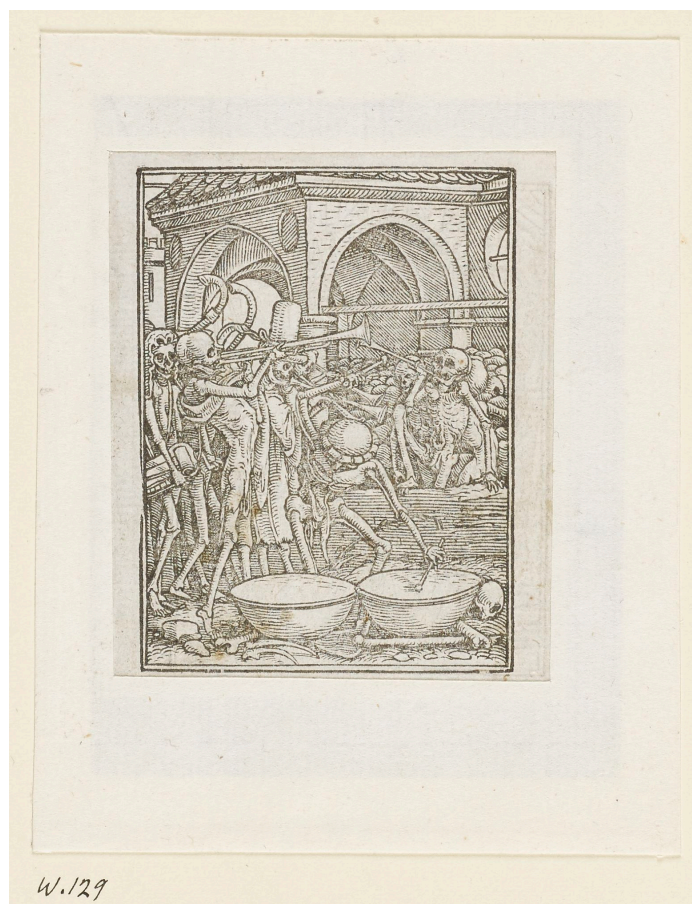

KUNST HALLE BREMEN

➤ Hans Lützelburger (*1490 - † Basel 1526), Formschneider nach Hans Holbein d.J. (*Augsburg 1497 - † England 1543), Inventor *Musizierende Skelette*, aus: *Symphorien Barbier, Les images de la mort, Lyon 1562, A 5 recto*, vor 1562

Abmessungen	Holzstock: 66 x 49 mm Blatt: 74 x 61 mm
Raum	Werk nicht ausgestellt. Vorlage auf Anfrage möglich.
Inventarnummer	1905/195 verso
Permalink	➤ DE-MUS-027614/object/44086

KUNST HALLE BREMEN

↗ Hans Lützelburger (*1490 - † Basel 1526), Formschneider
nach Hans Holbein d.J. (*Augsburg 1497 - † England 1543), Inventor
Musizierende Skelette, aus: Symphorien Barbier, Les images de la mort, Lyon 1562, A 5 recto, vor 1562

Werkinformationen

Künstler	Hans Lützelburger (*1490 - † Basel 1526), Formschneider nach Hans Holbein d.J. (*Augsburg 1497 - † England 1543), Inventor
Werk	<p>Titel Musizierende Skelette, aus: Symphorien Barbier, Les images de la mort, Lyon 1562, A 5 recto</p> <p>Entstehungsdatum vor 1562</p> <p>Entwurfsdatum 1524-1525</p> <p>Veröffentlichungsdatum 1562</p>
Grunddaten	<p>Abmessungen: Holzstock: 66 x 49 mm Blatt: 74 x 61 mm Werktyp: Druckgraphik Material/Technik: Holzschnitt</p> <p>Bezeichnungen: unbezeichnet</p> <p>Werkverzeichnisse:</p> <ul style="list-style-type: none"> • Woltmann 1876.175.129 V I (von I) • Le Blanc II.371.115 I (von I) • Hollstein German XIVa.202.99 5 I (von I) <p>Erwerbsinformation: Alter Bestand, 1905 nachinventarisiert</p>
Objektreferenz	verso von 1905/195 recto, Hans Lützelburger (um 1495 - 1526)/ nach: Hans Holbein d.J. (1497/98 - 1543), Papst, aus: Symphorien Barbier, Les images de la mort, Lyon 1562, A 5 verso, Herstellung: vor 1562/ Herstellung der Druckplatte: vor 1526
Creditline	Kunsthalle Bremen - Der Kunstverein in Bremen, Foto: Die Kulturgutscanner www.kulturgutscanner.de, Public Domain Mark 1.0