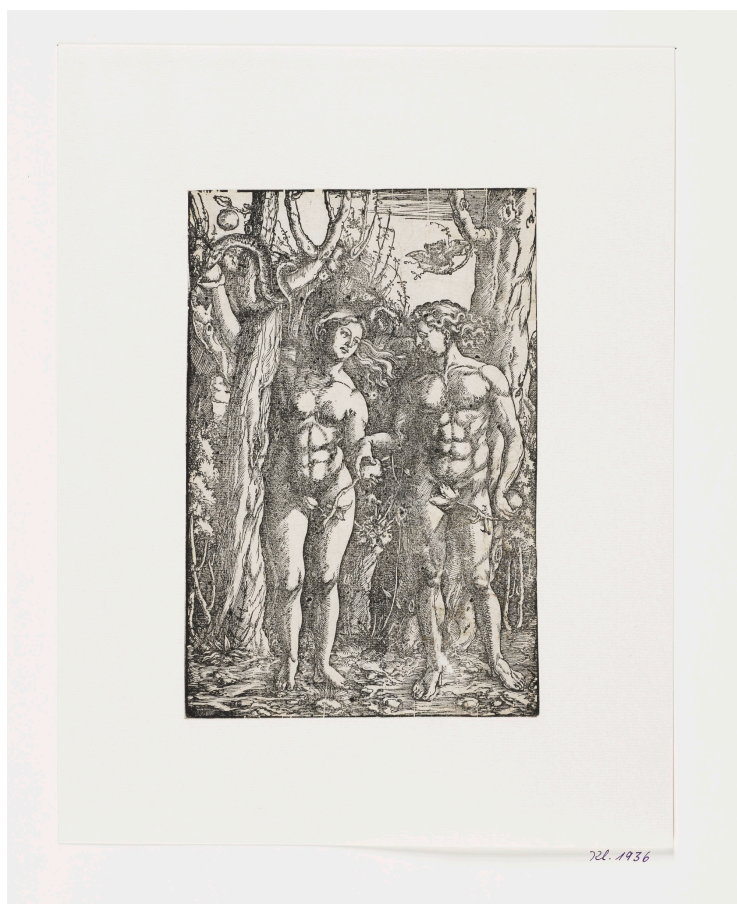

## ➤ Hans Springinklee (\*Nürnberg 1490 - † 1545), Formschneider *Sündenfall*, um 1512

---

<b>Abmessungen</b>	Blatt: 226 x 152 mm (beschnitten)
<b>Raum</b>	Werk nicht ausgestellt. Vorlage auf Anfrage möglich.
<b>Inventarnummer</b>	1851/1936
<b>Permalink</b>	➤ <a href="https://onlinekatalog.kunsthalle-bremen.de/DE-MUS-027614/object/44029">DE-MUS-027614/object/44029</a>