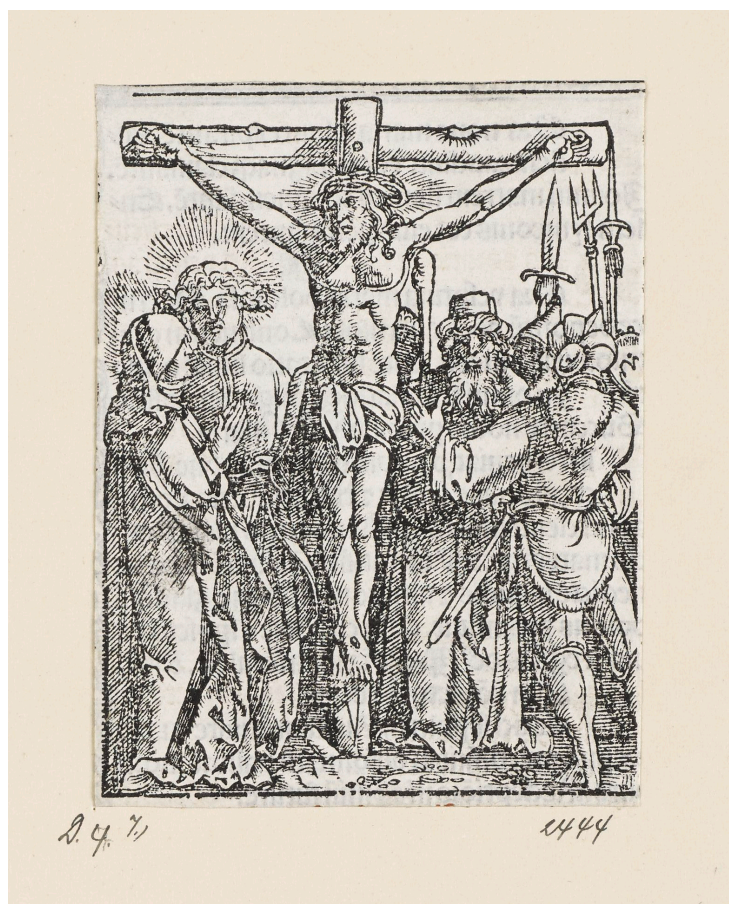

**KUNST  
HALLE  
BREMEN**

➤ Hans Springinklee (\*Nürnberg 1490 - † 1545), Formschneider  
*Christus am Kreuz*, aus: Peter Apian, "Hortulus anime", Nürnberg 1517, vor  
1516

---

<b>Abmessungen</b>	Blatt: 90 x 68 mm (beschnitten)
<b>Raum</b>	Werk nicht ausgestellt. Vorlage auf Anfrage möglich.
<b>Inventarnummer</b>	1851/2444
<b>Permalink</b>	➤ <a href="https://nbn-resolving.org/urn:nbn:de:hbz:5:1-64862-p0044-9">DE-MUS-027614/object/43944</a>

# KUNST HALLE BREMEN

↗ Hans Springinklee (\*Nürnberg 1490 - † 1545), Formschneider  
*Christus am Kreuz, aus: Peter Apian, "Hortulus anime", Nürnberg 1517*  
, vor 1516

## Werkinformationen

<b>Künstler</b>	Hans Springinklee (*Nürnberg 1490 - † 1545), Formschneider
<b>Werk</b>	<p><b>Titel</b> Christus am Kreuz, aus: Peter Apian, "Hortulus anime", Nürnberg 1517</p> <p><b>Entstehungsdatum</b> vor 1516</p> <p><b>Veröffentlichungsdatum</b> 1517</p>
<b>Grunddaten</b>	<p><b>Abmessungen:</b> Blatt: 90 x 68 mm (beschnitten) Werktyp: Druckgraphik Material/Technik: Holzschnitt</p> <p><b>Bezeichnungen:</b> unbezeichnet</p> <p><b>Werkverzeichnisse:</b></p> <ul style="list-style-type: none"> <li>• Hollstein German LXXV.181.145 I (von I)</li> <li>• TIB 12 unbeschrieben</li> </ul> <p><b>Erwerb information:</b> 1851 Vermächtnis Hieronymus Klugkist 1851</p>
<b>Objektreferenz</b>	Teil von Hans Springinklee (zwischen 1490 und 1495 - um 1540)/ Erhard Schön (1491 - 1542)/ Anonym, deutsch, 16. Jahrhundert (1501 - 1600)/ Hans Koberger (um 1454 - um 1543), Peter Apian, "Hortulus anime", Nürnberg 1517/ Hortulus Animae, Herstellung der Druckplatte: vor 1516
<b>Creditline</b>	Kunsthalle Bremen - Der Kunstverein in Bremen, Foto: Die Kulturgutscanner www.kulturgutscanner.de, Public Domain Mark 1.0
<b>Enthalten in der Kollektion:</b>	↗ Die Sammlung Hieronymus Klugkist – Der Grundpfeiler des Bremer Kupferstichkabinetts