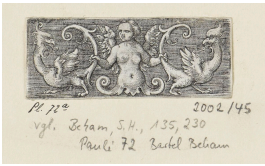

KUNST HALLE BREMEN

↗ Jakob Binck (*Köln 1500 - † Königsberg 1569), Stecher
nach Barthel Beham (*Nürnberg 1502 - † Italien 1540), Inventor
Querfüllung mit weiblicher Halbfigur und zwei Vögeln, nach 1520