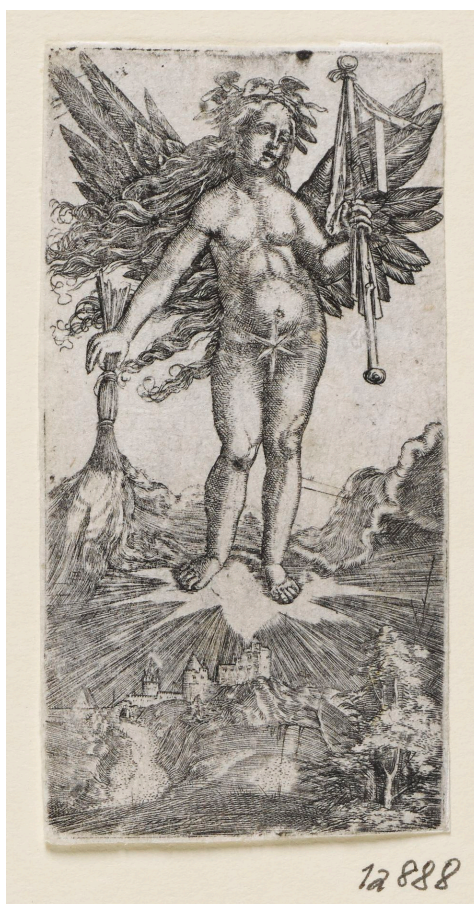

**KUNST
HALLE
BREMEN**

➤ Albrecht Altdorfer (*Regensburg 1482 - † Regensburg 1538), Stecher
Allegorische Gestalt, um 1515/18

Abmessungen	Platte: 96 x 48 mm Blatt: 97 x 50 mm
Raum	Werk nicht ausgestellt. Vorlage auf Anfrage möglich.
Inventarnummer	12888
Permalink	➤ DE-MUS-027614/object/42063

KUNST HALLE BREMEN

↗ Albrecht Altdorfer (*Regensburg 1482 - † Regensburg 1538),
Stecher
Allegorische Gestalt, um 1515/18

Werkinformationen

Künstler	Albrecht Altdorfer (*Regensburg 1482 - † Regensburg 1538), Stecher
Werk	Titel Allegorische Gestalt Entstehungsdatum um 1515/18
Grunddaten	Abmessungen: Platte: 96 x 48 mm Blatt: 97 x 50 mm Werktyp: Druckgraphik Material/Technik: Kupferstich Bezeichnungen: oben rechts auf der Tafel hinter dem Zepter monogrammiert: AA [ligiert und durch das Zepter verdeckt] Stempel: verso: Kunsthalle Bremen (Lugt 292) Werkverzeichnisse: <ul style="list-style-type: none">• Winzinger Altdorfer Graphik.99.123 II (von III)• New Hollstein German (Altdorfer).49.77 e I (von I)• Bartsch VIII.61.58 I (von I)• Hollstein German I.207.77 I (von I) Erwerbsinformation: 1856 Vermächtnis Johann Heinrich Albers 1856
Creditline	Kunsthalle Bremen - Der Kunstverein in Bremen, Foto: Die Kulturgutscanner www.kulturgutscanner.de, Public Domain Mark 1.0
Enthalten in der Kollektion:	↗ Die Sammlung Hieronymus Klugkist – Der Grundpfeiler des Bremer Kupferstichkabinetts