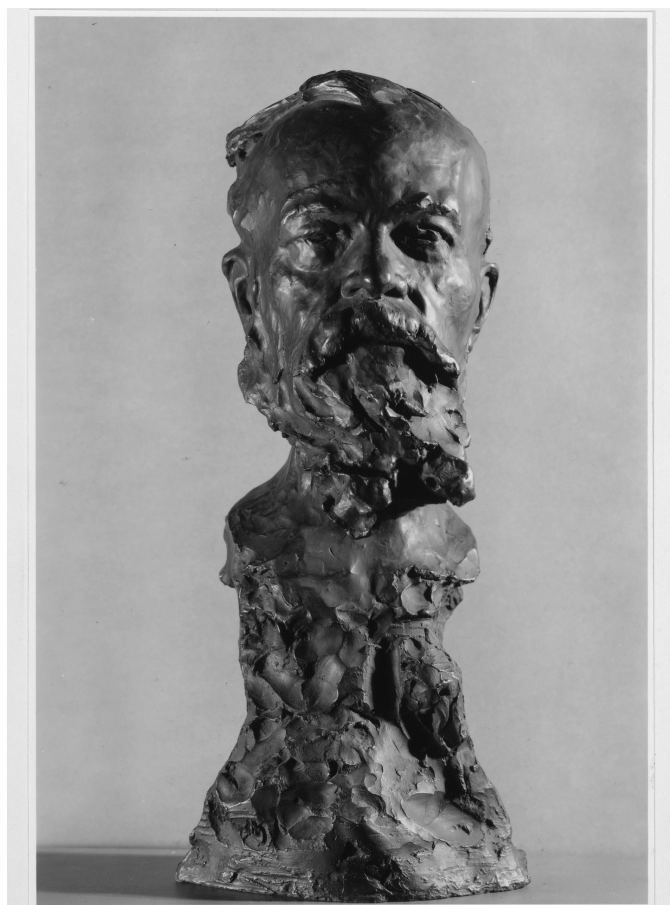

**KUNST  
HALLE  
BREMEN**

➤ Max Klinger (\*Plagwitz/Leipzig 1857 - † Großjena 1920)  
*Bildnis Wilhelm Wundt, 1908*

---

<b>Abmessungen</b>	Objekt: 66,5 x 28,5 x 29 cm
<b>Raum</b>	nicht ausgestellt
<b>Inventarnummer</b>	205-1910/1
<b>Permalink</b>	➤ <a href="https://www.kunsthalle-bremen.de/objekt/4077">DE-MUS-027614/object/4077</a>

# KUNST HALLE BREMEN

↗ Max Klinger (\*Plagwitz/Leipzig 1857 - † Großjena 1920)  
*Bildnis Wilhelm Wundt*, 1908

---

<b>Künstler</b>	Max Klinger (*Plagwitz/Leipzig 1857 - † Großjena 1920)
<b>Werk</b>	<b>Titel</b> Bildnis Wilhelm Wundt <b>Entstehungsdatum</b> 1908
<b>Grunddaten</b>	<b>Abmessungen:</b> Objekt: 66,5 x 28,5 x 29 cm Werktyp: Skulptur Technik: Bronze, schwarz patiniert <b>Bezeichnungen:</b> auf der Rückseite monogrammiert, datiert und bezeichnet: WUNDT MK 08 <b>Erwerbsinformation:</b> 1910 Erworben von der Kunsthalle Bremen 1910
<b>Creditline</b>	Kunsthalle Bremen - Der Kunstverein in Bremen, Public Domain Mark 1.0