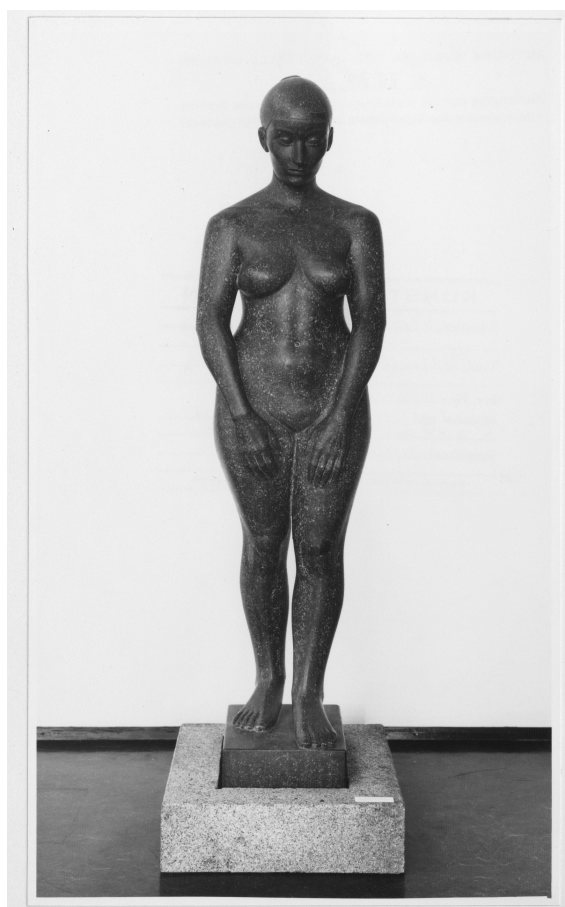

**KUNST
HALLE
BREMEN**

↗ Klaus Kütemeier (*Delmenhorst 1939 - † Hamburg 2013)
Stehende weibliche Figur, 1973/74

Abmessungen	Objekt: 208 x 56 x 47 cm Sockel: 18 x 64 x 78 cm
Raum	nicht ausgestellt
Inventarnummer	630-1979/14
Permalink	↗ DE-MUS-027614/object/3927

KUNST HALLE BREMEN

↗ Klaus Kütemeier (*Delmenhorst 1939 - † Hamburg 2013)
Stehende weibliche Figur, 1973/74

Werkinformationen

Künstler	Klaus Kütemeier (*Delmenhorst 1939 - † Hamburg 2013)
Werk	Titel Stehende weibliche Figur Entstehungsdatum 1973/74
Grunddaten	Abmessungen: Objekt: 208 x 56 x 47 cm Sockel: 18 x 64 x 78 cm Werktyp: Skulptur Technik: Granit, schwarz, mit gelblichen und silbrigen Einsprengseln Erwerb information: 1979 Geschenk Walther J. Jacobs, Bremen 1979
Creditline	© Nachlass Klaus Kütemeier, © alle Rechte vorbehalten