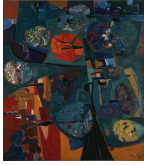

**KUNST
HALLE
BREMEN**

↗ Antonius van der Pas (*Angermund/Düsseldorf 1920 - † Mettmann 2008), Maler
Komposition (Arbre), 1959

Abmessungen	Objekt: 135,6 x 120,7 cm
Raum	ausgestellt: OG Raum 28
Inventarnummer	853-1962/4
Permalink	↗ DE-MUS-027614/object/3808

KUNST HALLE BREMEN

↗ Antonius van der Pas (*Angermund/Düsseldorf 1920 - † Mettmann 2008), Maler
Komposition (Arbre), 1959

Werkinformationen

Künstler	Antonius van der Pas (*Angermund/Düsseldorf 1920 - † Mettmann 2008), Maler
Werk	<p>Titel Komposition (Arbre)</p> <p>Entstehungsdatum 1959</p>
Grunddaten	<p>Abmessungen: Objekt: 135,6 x 120,7 cm Werktyp: Gemälde Technik: Öl auf Leinwand</p> <p>Bezeichnungen: unten rechts signiert: v. d. Pas verso bezeichnet: A. V.d. Pas, Düsseldorf, Birkenstraße 50 - Titel »Arbre« 1959</p> <p>Erwerb information: 1962 Erworben aus Mitteln der Freien Hansestadt Bremen (Stadtgemeinde) 1962</p>
Creditline	© Nachlass Antonius van der Pas