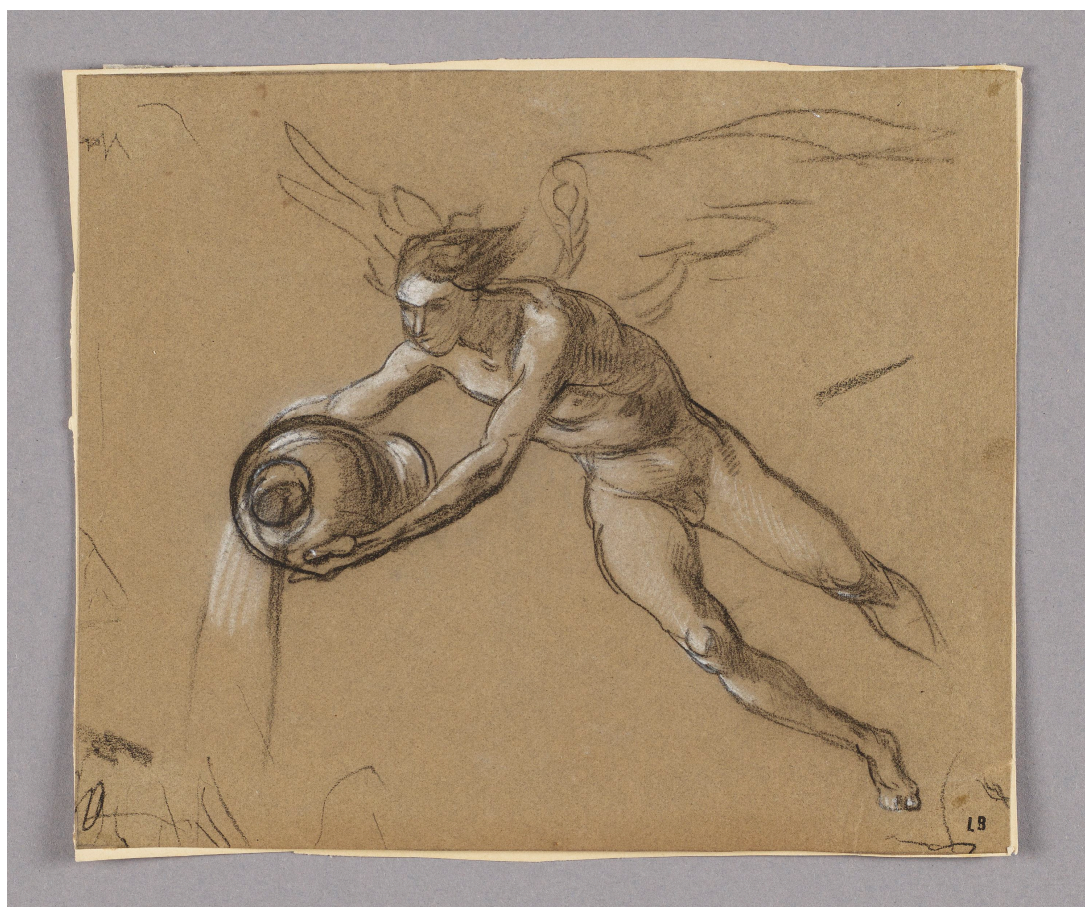

**KUNST
HALLE
BREMEN**

↗ Louis Candide Boulanger (*Vercelli/Piemont 1807 - † Dijon 1867),
Zeichner
Engel verschüttet Wasser, 1822-1867

Abmessungen	Blatt: 175 x 211 mm
Raum	nicht ausgestellt
Inventarnummer	1962/498
Permalink	↗ DE-MUS-027614/object/36293

KUNST HALLE BREMEN

↗ Louis Candide Boulanger (*Vercelli/Piemont 1807 - † Dijon 1867),
Zeichner
Engel verschüttet Wasser, 1822-1867

Werkinformationen

Künstler	Louis Candide Boulanger (*Vercelli/Piemont 1807 - † Dijon 1867), Zeichner
Werk	<p>Titel Engel verschüttet Wasser</p> <p>Entstehungsdatum 1822-1867</p>
Grunddaten	<p>Abmessungen: Blatt: 175 x 211 mm Werktyp: Studie Technik: Kohle, weiß gehöht</p> <p>Bezeichnungen: unbezeichnet</p> <p>Stempel: unten rechts: LB (schwarz)</p> <p>Erwerbsinformation: 1962 Erworben 1962</p>
Provenienz	<p>mind. 3.12.1962 Antiquariat Robert Wölfle erworben aus unbekanntem Vorbesitz 3.12.1962 Kunsthalle Bremen - Der Kunstverein in Bremen erworben von R. Wölfle</p>
Creditline	Kunsthalle Bremen - Der Kunstverein in Bremen, Foto: Die Kulturgutscanner www.kulturgutscanner.de, Public Domain Mark 1.0
Enthalten in der Kollektion:	↗ Digitalisierung der französischen und japanischen Graphik

KUNST HALLE BREMEN

↗ Louis Candide Boulanger (*Vercelli/Piemont 1807 - † Dijon 1867),
Zeichner
Engel verschüttet Wasser, 1822-1867

**Digitalisierung der
französischen und
japanischen Graphik**