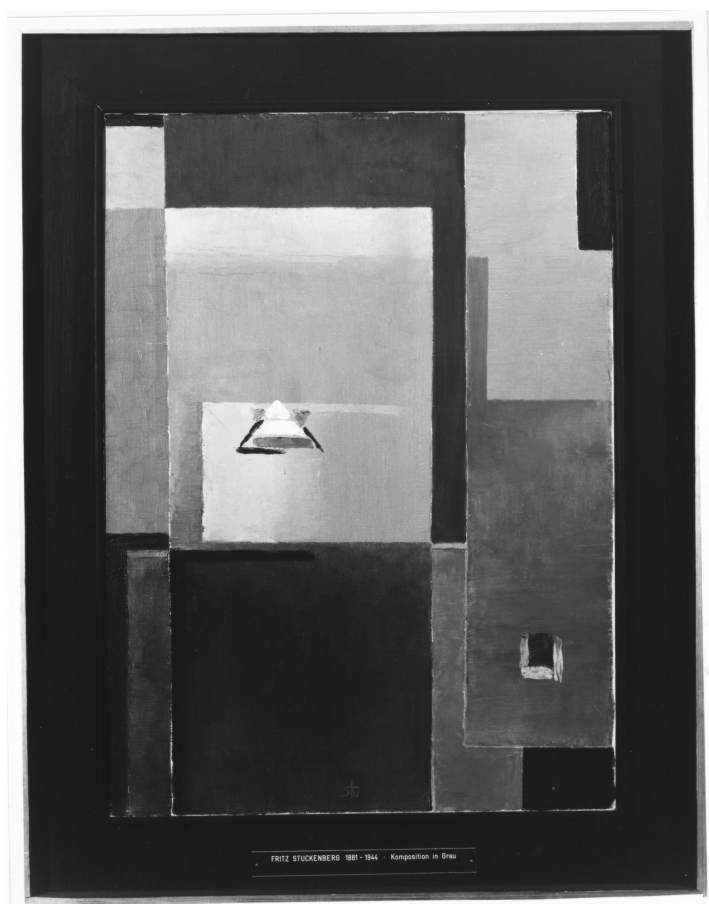

# KUNST HALLE BREMEN

➤ Fritz Stuckenberg (\*Delmenhorst 1881 - † Füssen 1944), Maler  
*Komposition in Grau*, 1924

---

<b>Abmessungen</b>	Objekt: 58,5 x 42 cm
<b>Raum</b>	nicht ausgestellt
<b>Inventarnummer</b>	1148-1974/2
<b>Permalink</b>	➤ <a href="https://onlinekatalog.kunsthalle-bremen.de/DE-MUS-027614/object/3598">DE-MUS-027614/object/3598</a>